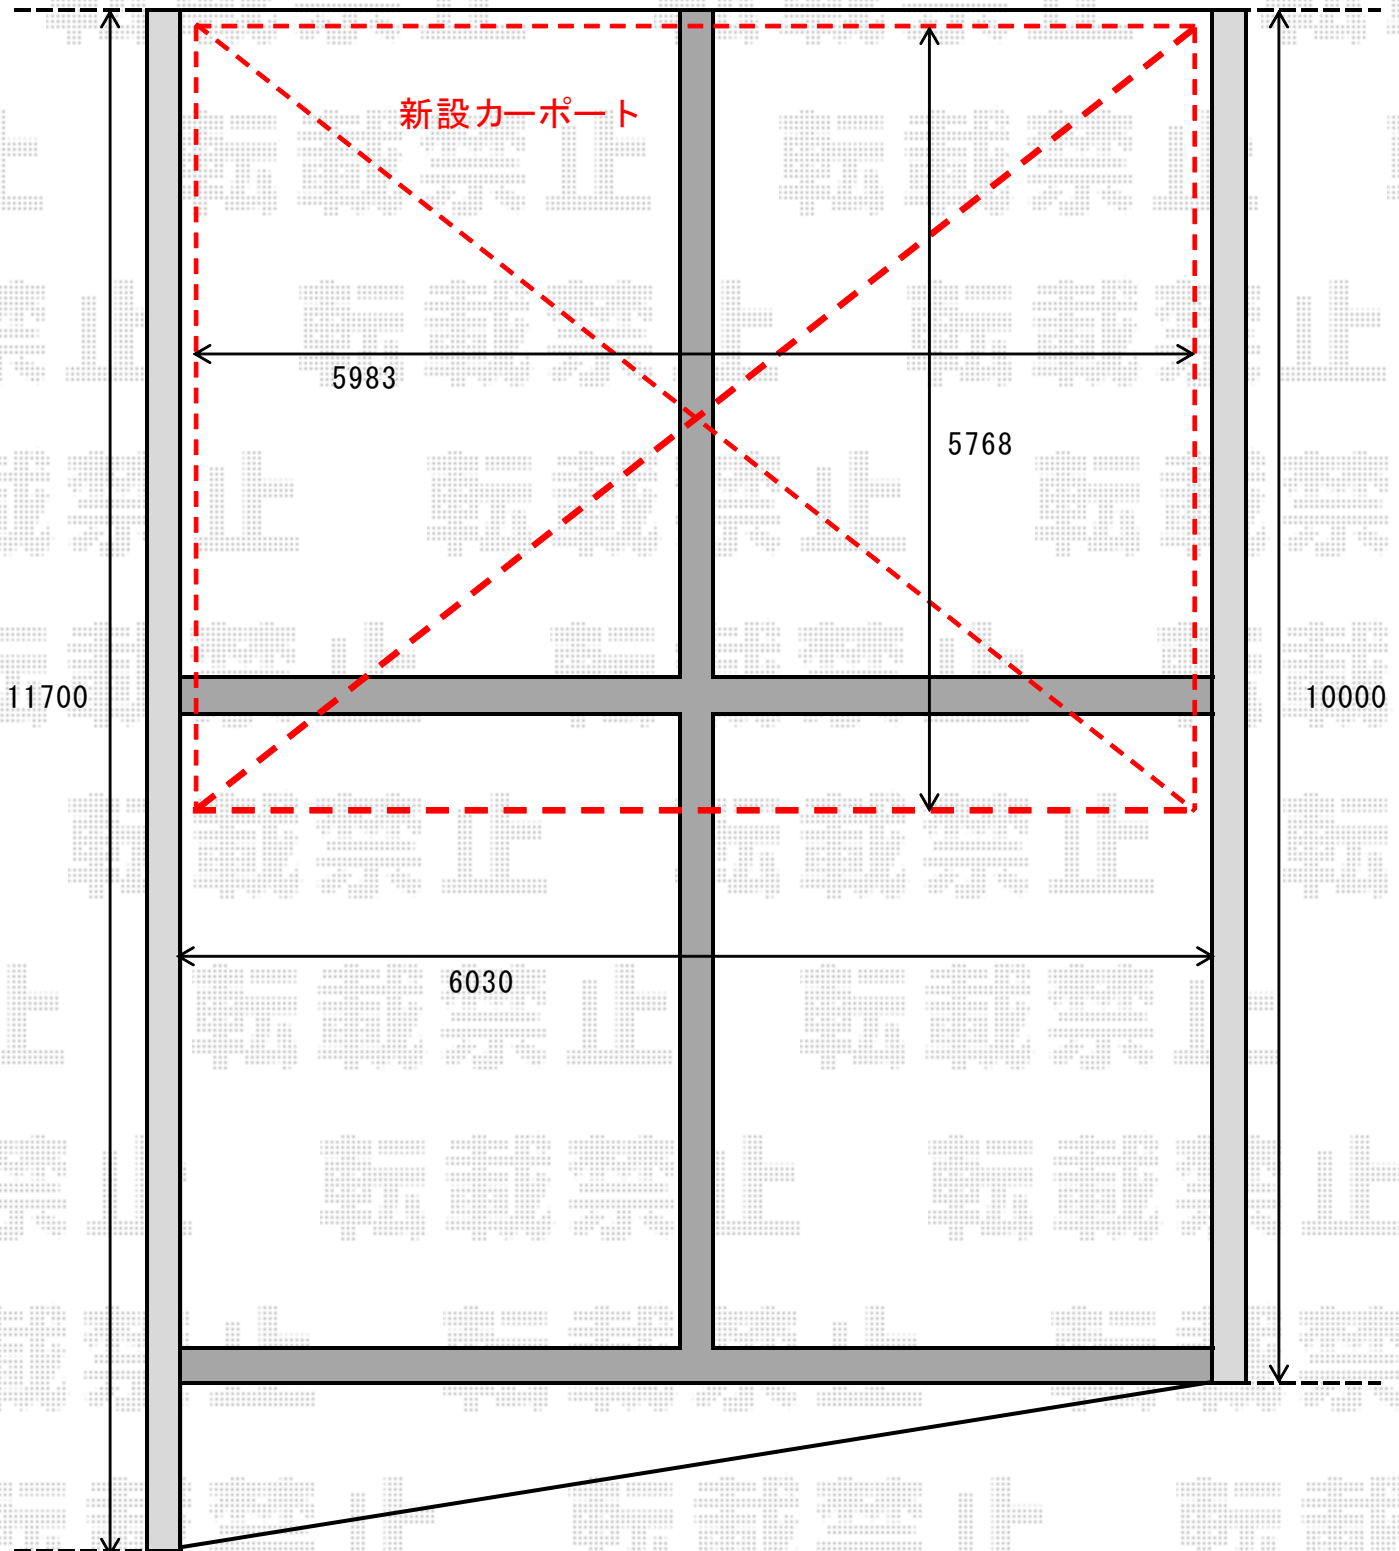

カーポート 施工概略図

YKK AP レイナツインポートグラン 積雪~20cm対応
幅= 5,983mm
奥行= 5,768mm
色： プラチナステン
屋根材： 熱線遮断ポリカーボネート(クリアマット)
柱仕様： ハイルフ柱仕様 (有効高 約2,350mm)

2019-2-580138

担当者

伊野