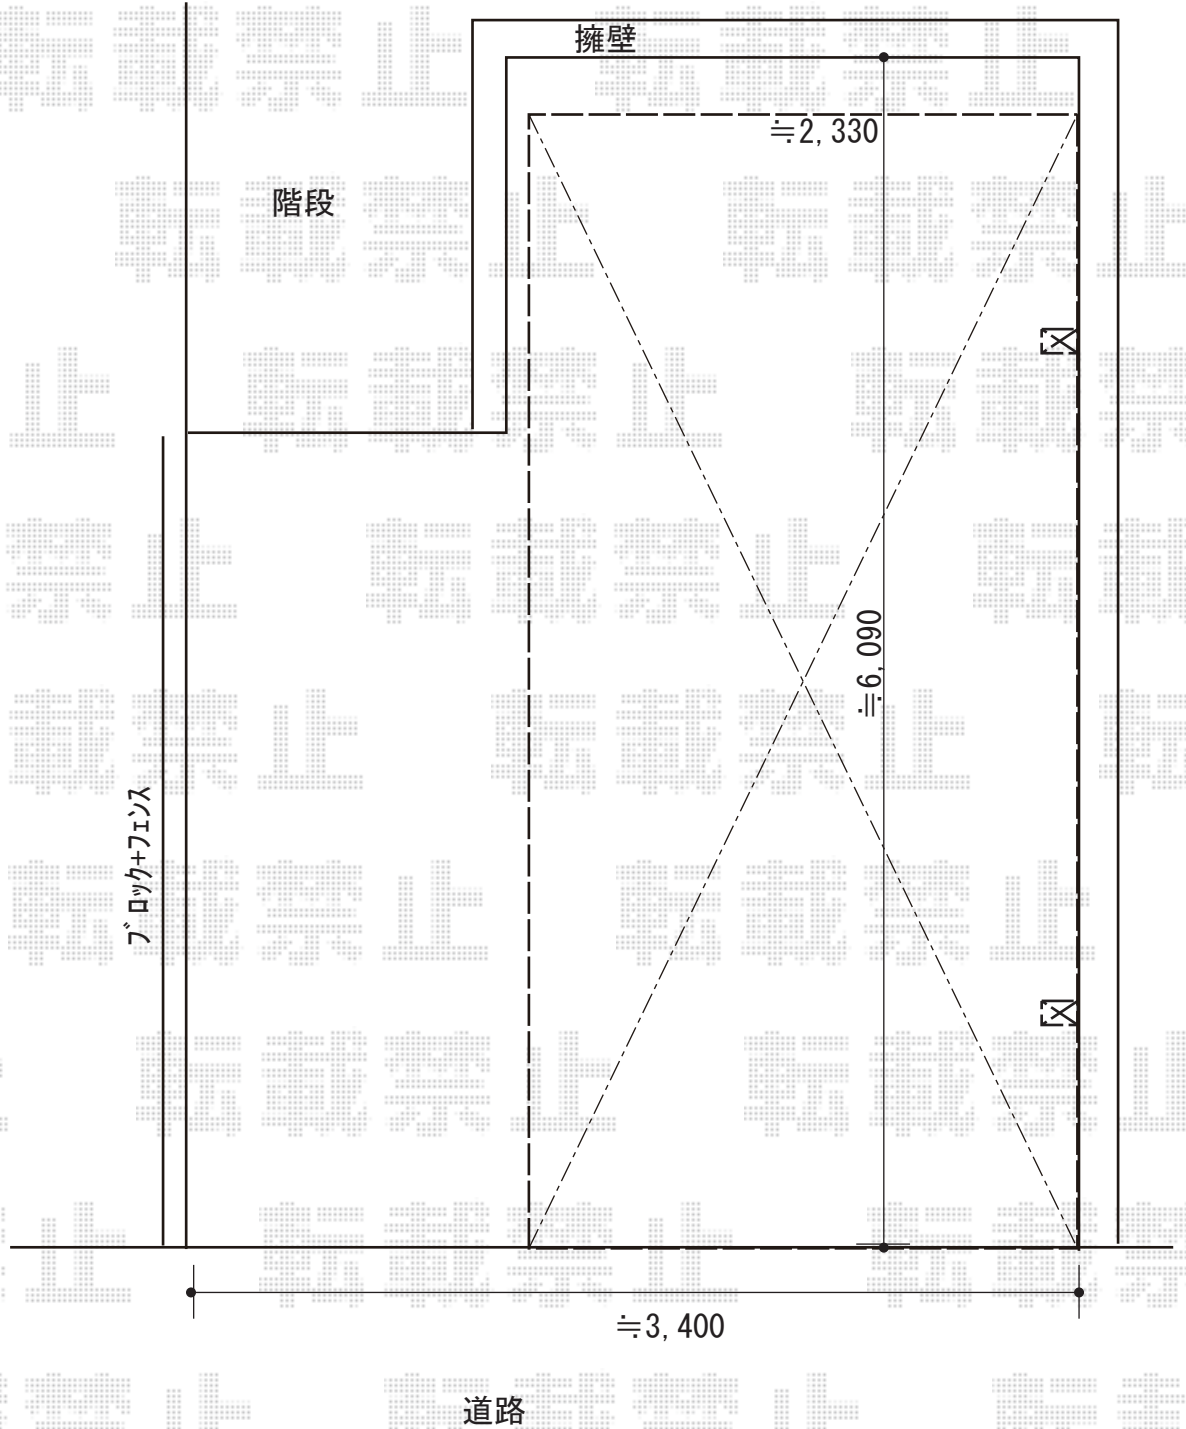

カーポート 施工概略図

YKK AP レイナポートグラン 積雪～20cm対応  
幅= 2,400mm  
奥行= 5,768mm  
色： プラチナステン  
屋根材： 熱線遮断ポリカーボネート（アースブルーマット調）  
柱仕様： ハイルフ柱仕様（有効高 約2,350mm）

2019-2-580172

担当者

伊野