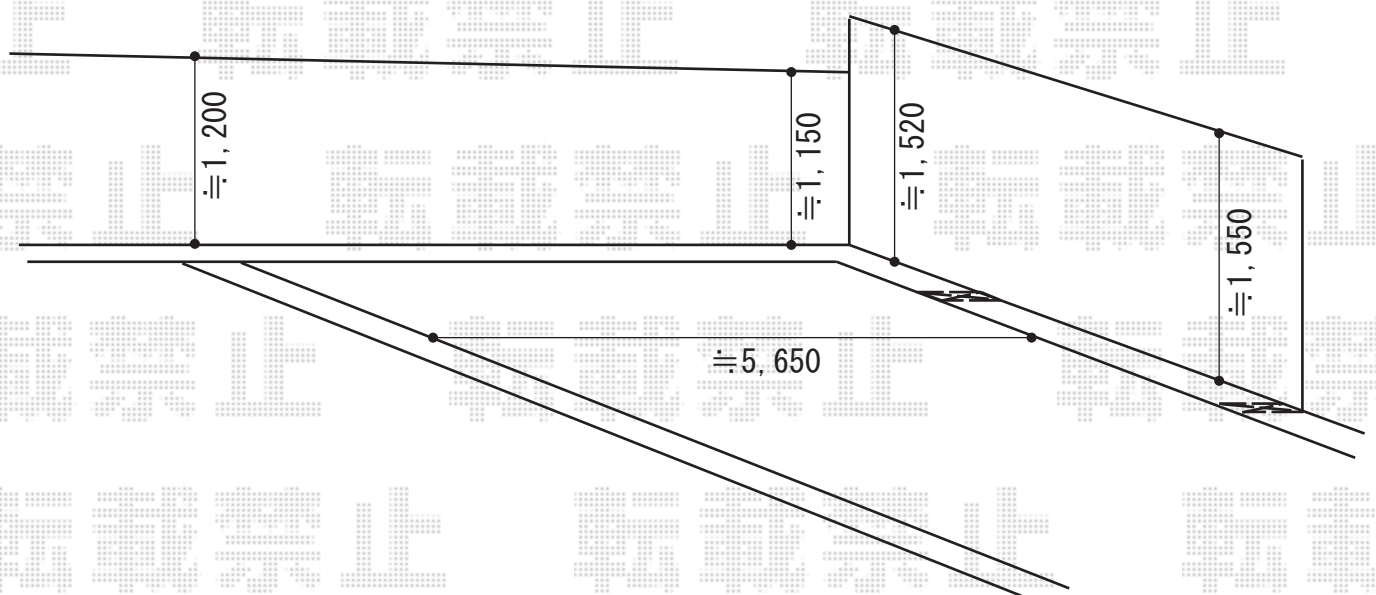

# カーポート 施工概略図

YKK AP レイナツインポートグラン 積雪~20cm対応  
幅= 5,983mm  
奥行= 5,400mm  
色： プラチナステン  
屋根材： 熱線遮断ポリカーボネート(クリアマット)  
柱仕様： ハイーフ柱仕様 (有効高 約2,350mm)

2019-2-580203

担当者

木挽