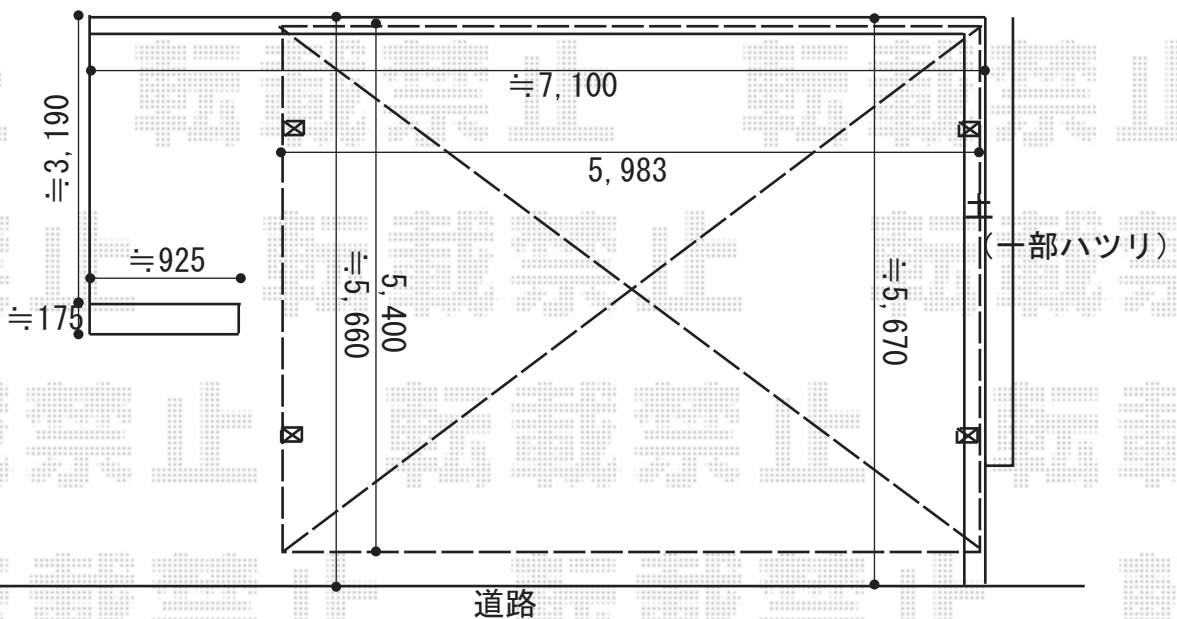

# カーポート 施工概略図

YKK AP レイナツインポートグラン 積雪~20cm対応  
幅= 5,983mm  
奥行= 5,400mm  
色： プラチナステン  
屋根材： 熱線遮断ポリカーボネート(クリアマット)  
柱仕様： ハイーフ柱仕様 (有効高 約2,350mm)

2019-2-580203

担当者

木挽