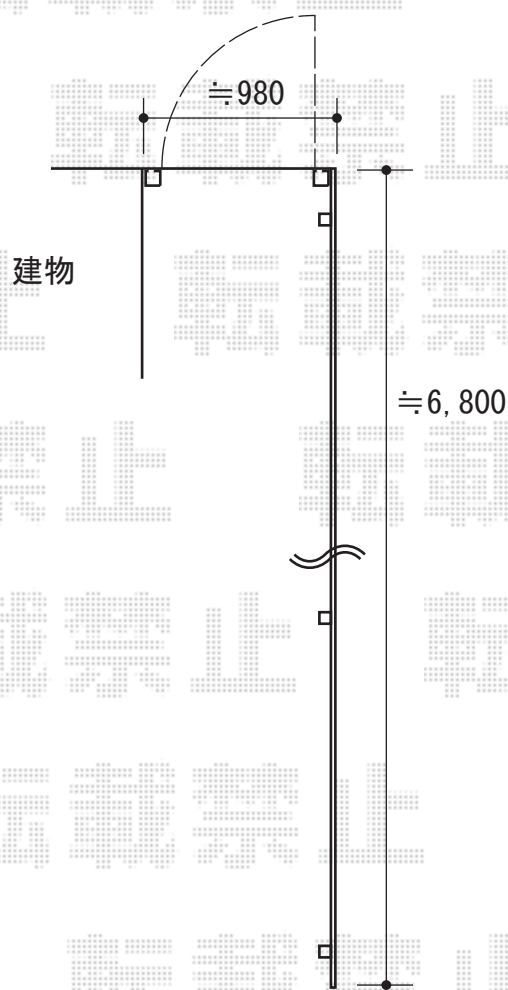

フェンス/門扉 施工概略図

Value Select 【01】 ミエーネフェンス 目隠しルーバータイプ 2段支柱 自立建て用 (パネル2段)
本体1枚 (W×H) = T100 (1,975mm×920mm) × 8枚
2段支柱 (独立専用) : T190 (1,922.5mm) × 5本
端部キャップ : 2セット
色 : グレースブラウン

LIXIL (TOEX) 【01】 ライシス門扉 5型 横目隠し 片開き 柱使用
扉幅 = 700mm
扉高 = 1,400mm
色 : オータムブラウン
錠 : シリンダーRD錠
開き : 外開き

2019-2-580204

担当者

関