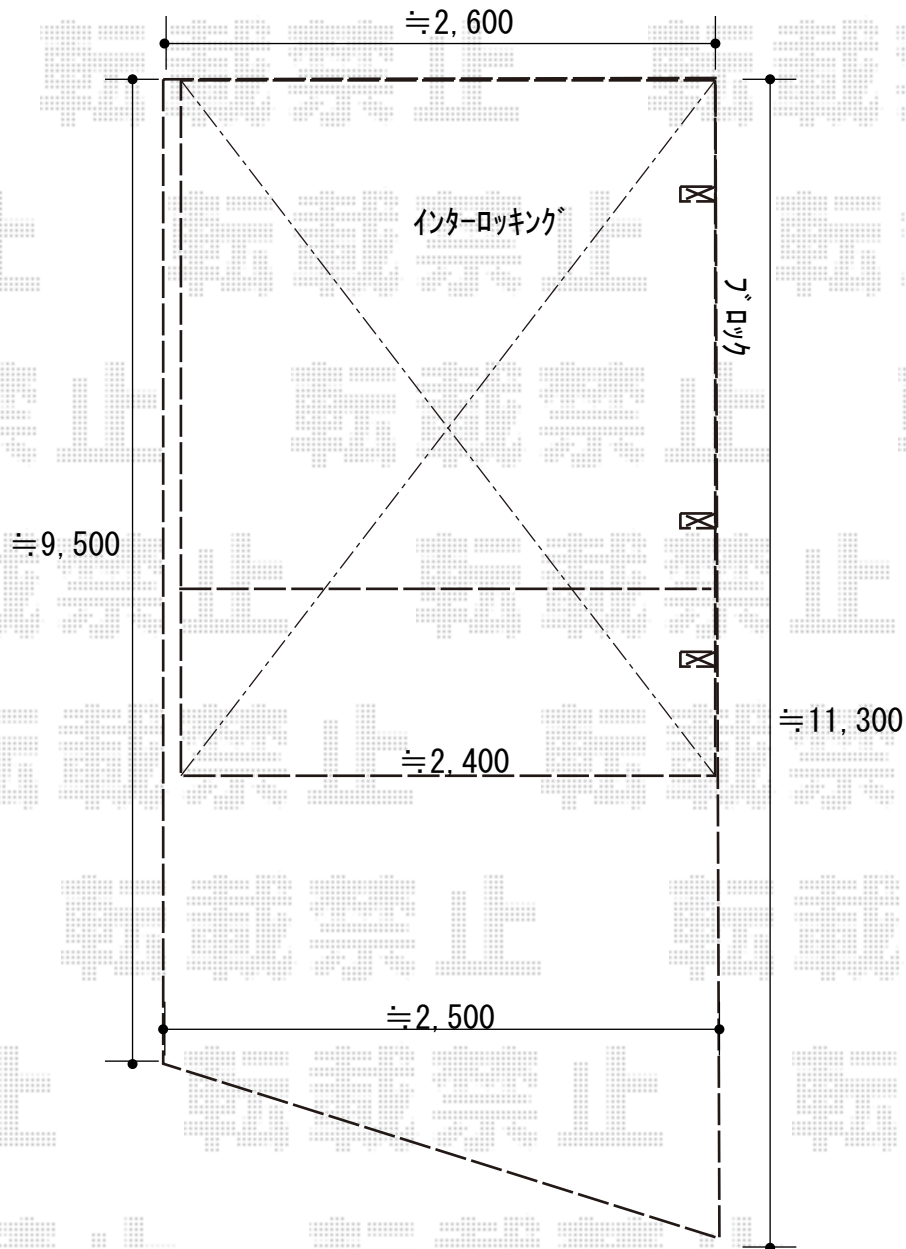

カーポート 施工概略図

YKK AP レイナポートグラン 延長 積雪~20cm対応

幅= 2,400mm

奥行= 7,200mm

色： プラチナステン

屋根材： 熱線遮断ポリカーボネート(クリアマット)

柱仕様： ハイルーフ柱仕様 (有効高 約2,350mm)

YKK AP レイナポートグラン 屋根ふき材補強部品 1セット×2

色： カームブラック*1色のみ

隣地

道路

建物

2019-2-580211

担当者

村上(公)