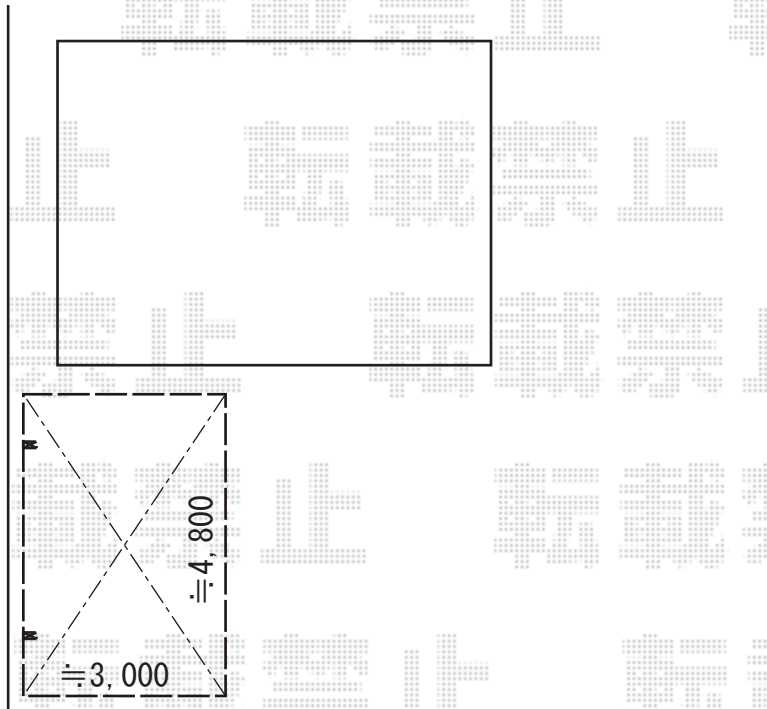

カーポート 施工概略図

YKK AP エフルージュグラン 積雪～20cm対応

幅= 3,027mm

奥行= 5,052mm

色： ピュアシルバー

屋根材： 熱線遮断ポリカーボネート(クリアマット)

柱仕様： ハイルフ柱仕様 (有効高 約2,350mm)

=====

YKK AP エフルージュグラン

着脱式サポート 標準・ハイルフ兼用 2本入り×1セット

色： ピュアシルバー

2019-2-580246

担当者

伊野