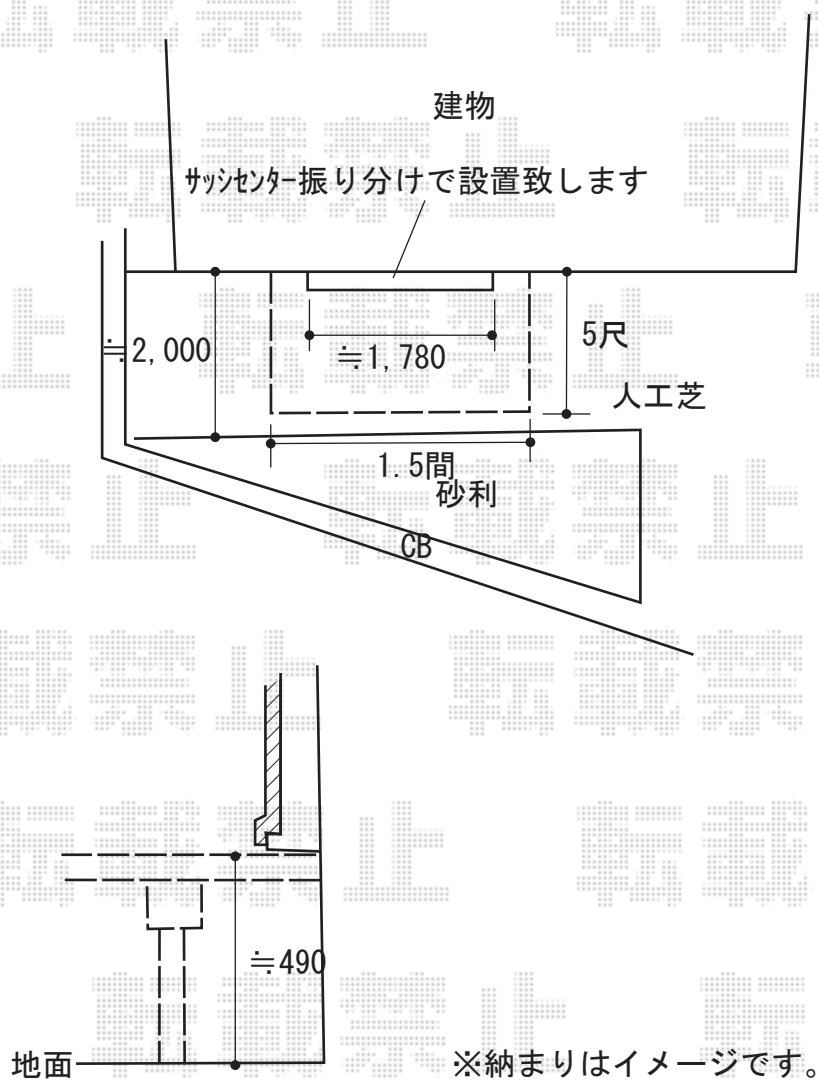

## Value Select マージウッドデッキ

間口= 1.5間(2,651mm)

出幅= 5尺(1,520mm)

色： ナチュラル

床板： 縦貼り

幕板： 標準

束柱： Tタイプ(400~550mm) (色： カームブラック)

2019-2-580248