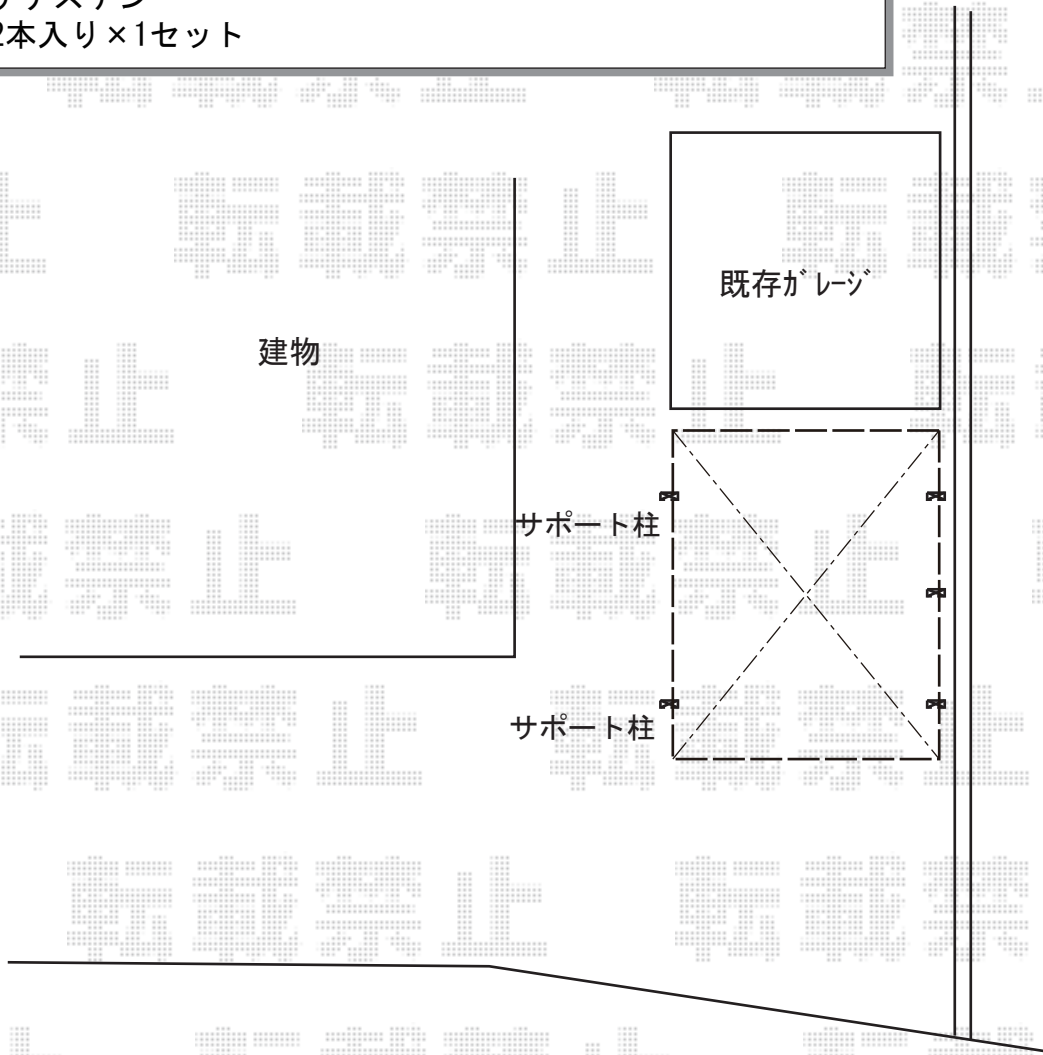

カーポート 施工概略図

YKK AP レイナポートグランZ 積雪～20cm対応

幅= 3,000mm

奥行= 5,768mm

色： プラチナステン

屋根材： 熱線遮断ポリカーボネート(クリアマット)

柱仕様： ハイルーフ柱仕様 (有効高 約2,350mm)

YKK AP レイナポートグランZ 着脱式サポート 標準・ハイルーフ兼用

色： プラチナステン

入り数： 2本入り×1セット

2019-2-580275

担当者

新西