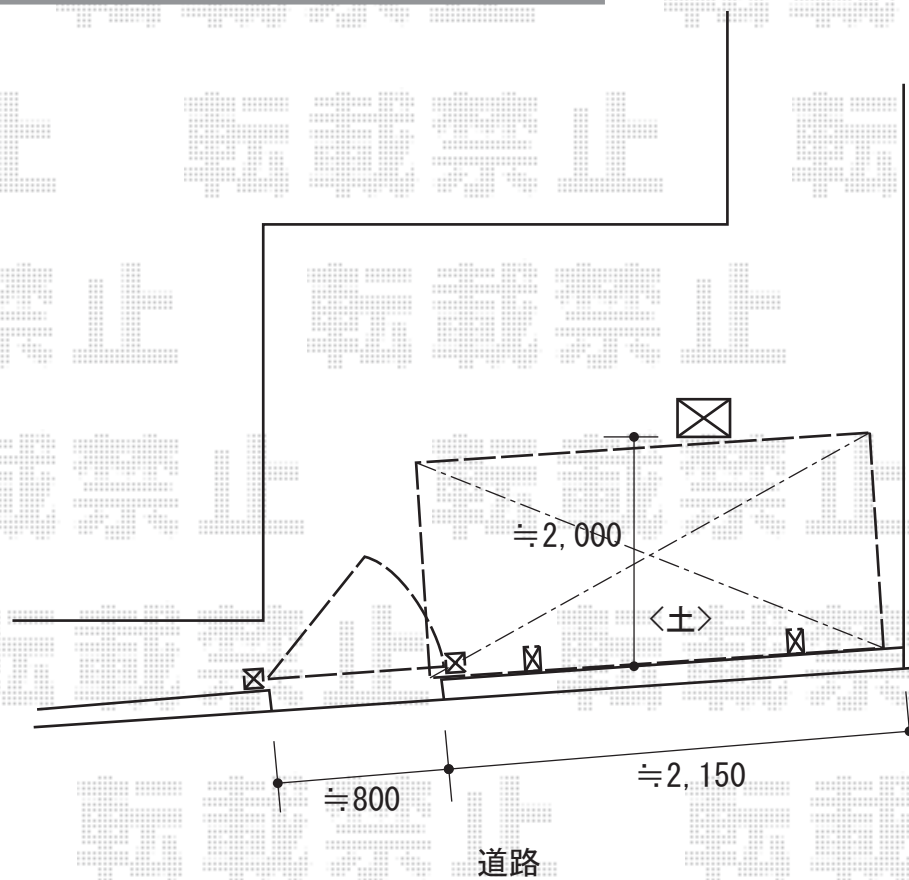

エクステリア商品工事 施工概略図

Value Select プレシオサポート ミニ 積雪~20cm対応
幅= 2,100mm
奥行= 2,188mm (3台用)
色: グレースブラウン
屋根材: ポリカーボネート (ガラスマット)
柱仕様: 標準柱仕様 (有効高 約1,814mm)

LIXIL (TOEX) ハイ千峰 片開き 柱使用
扉幅 = 800mm
扉高 = 1,000mm
色: 【未定】
錠: ハイ千峰錠※施錠機能なし
開き: 内開き

2019-2-580342

担当者

山崎