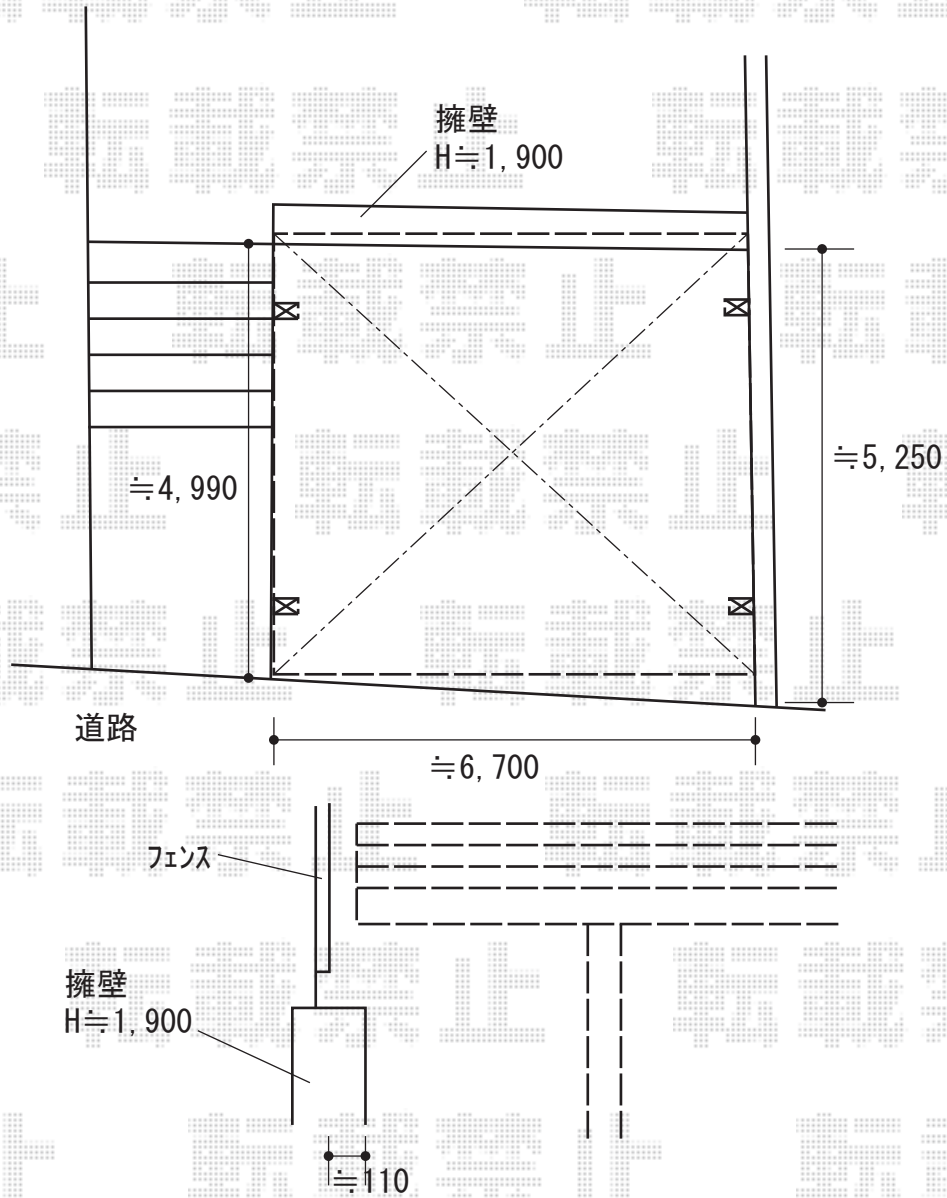

カーポート 施工概略図

YKK AP 【概算】 レイナトリプルポートグラン 積雪~20cm対応
幅= 7,200mm
奥行= 5,052mm
色: プラチナステン
屋根材: ポリカーボネート (スモークブラウン)
柱仕様: ハイルフ柱仕様 (有効高 約2,350mm)

2019-2-580348

担当者

中島