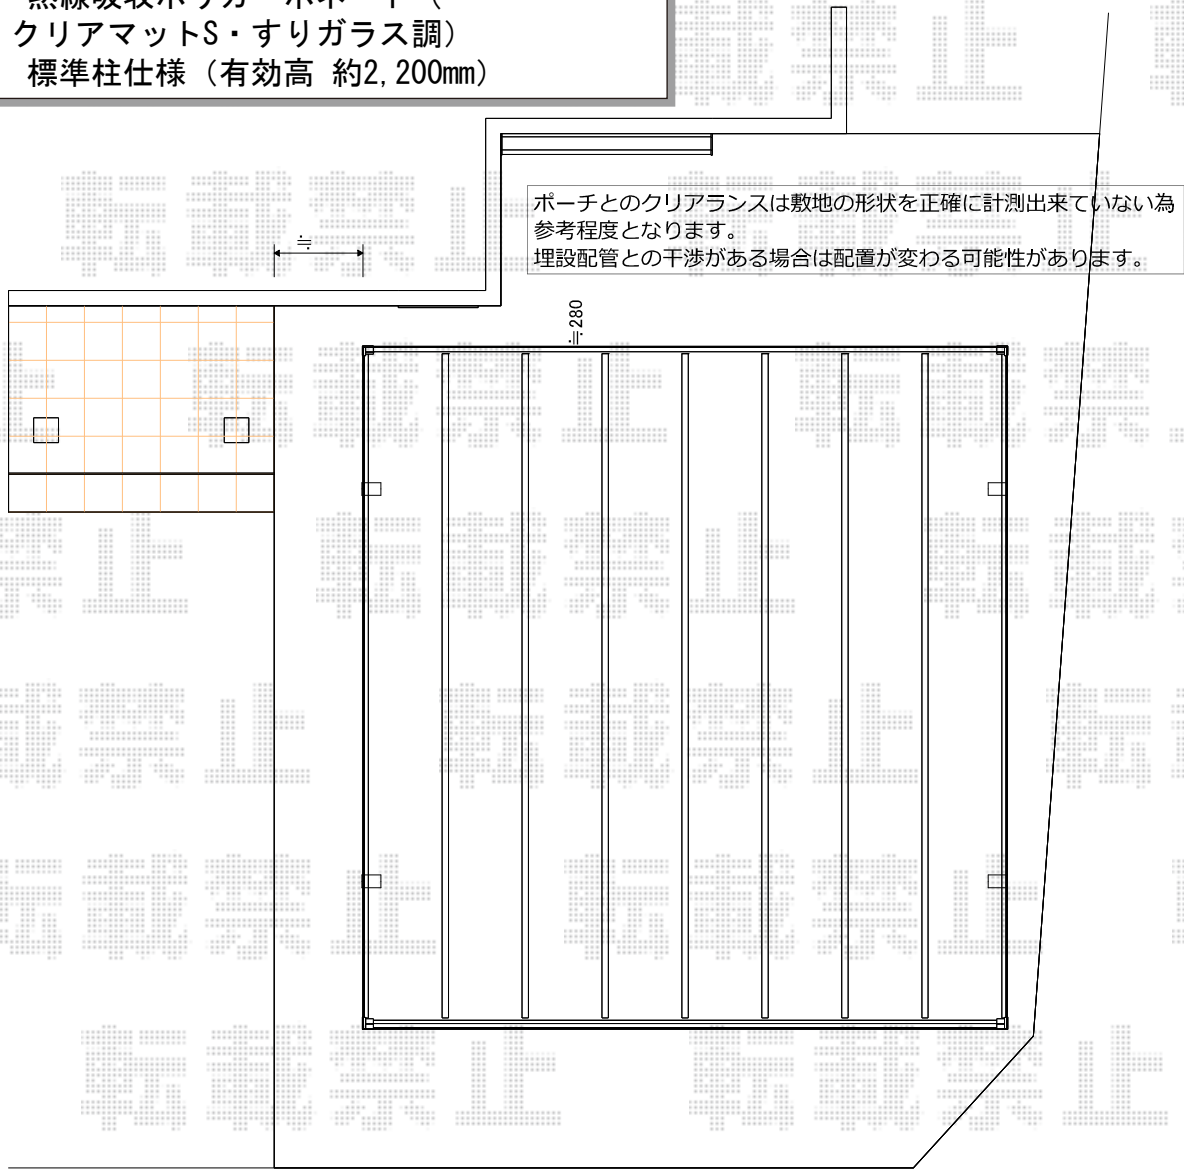

# カーポート 施工概略図

LIXIL ネスカF ワイド 積雪~20cm対応  
幅= 4,827mm 奥行= 5,402mm  
色: シャイングレー  
屋根材: 熱線吸収ポリカーボネート (クリアマットS・すりガラス調)  
柱仕様: 標準柱仕様 (有効高 約2,200mm)

2019-2-580381

担当者

新西