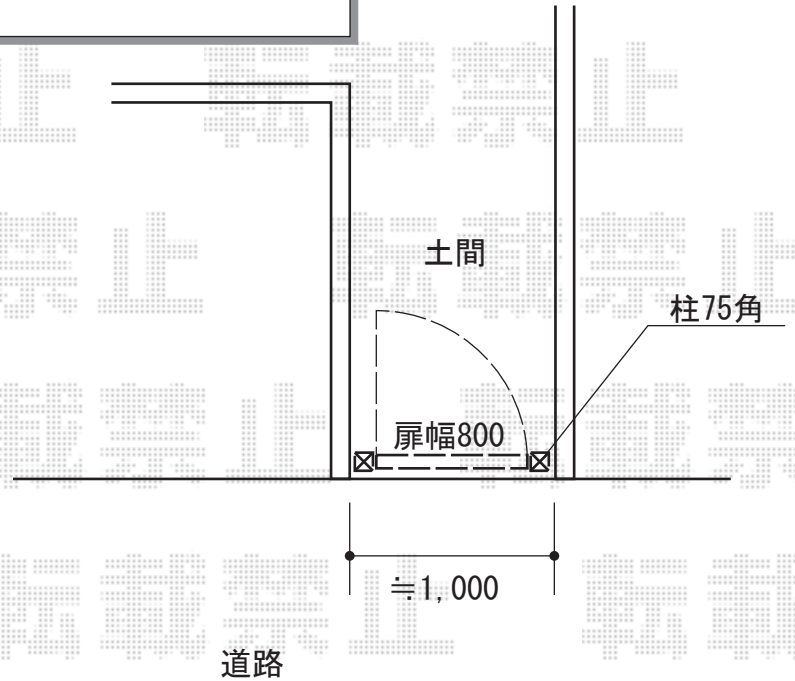

# 門扉 施工概略図

YKK AP シンプレオ門扉10型 たて粗格子 片開き 門柱使用  
扉幅 = 800mm  
扉高 = 1,200mm  
色 : プラチナステン  
錠 : 打掛錠1型  
開き : 内開き

YKK AP <追加設置分/商品仮> 【特注】 シンプレオ門扉10型 たて粗格子 片開き 門柱使用  
扉幅 = 【特注】 1,000mm  
扉高 = 1,200mm  
色 : プラチナステン  
錠 : 打掛錠1型  
開き : 内開き