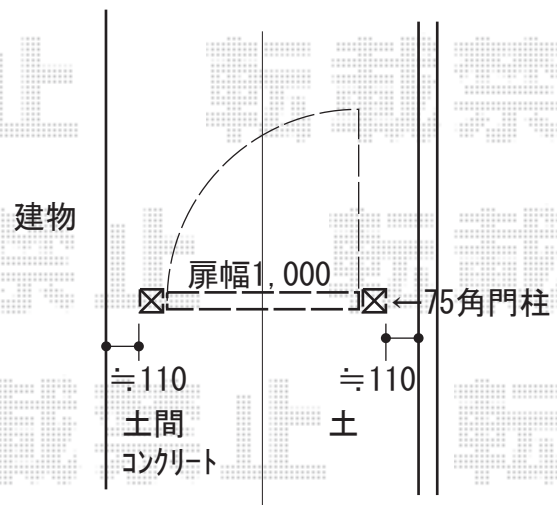

# 門扉 施工概略図

YKK AP シンプレオ門扉10型 たて粗格子 片開き 門柱使用  
扉幅 = 800mm  
扉高 = 1,200mm  
色 : プラチナステン  
錠 : 打掛錠1型  
開き : 内開き

YKK AP <追加設置分/商品仮> 【特注】 シンプレオ門扉10型 たて粗格子 片開き 門柱使用  
扉幅 = 【特注】 1,000mm  
扉高 = 1,200mm  
色 : プラチナステン  
錠 : 打掛錠1型  
開き : 内開き