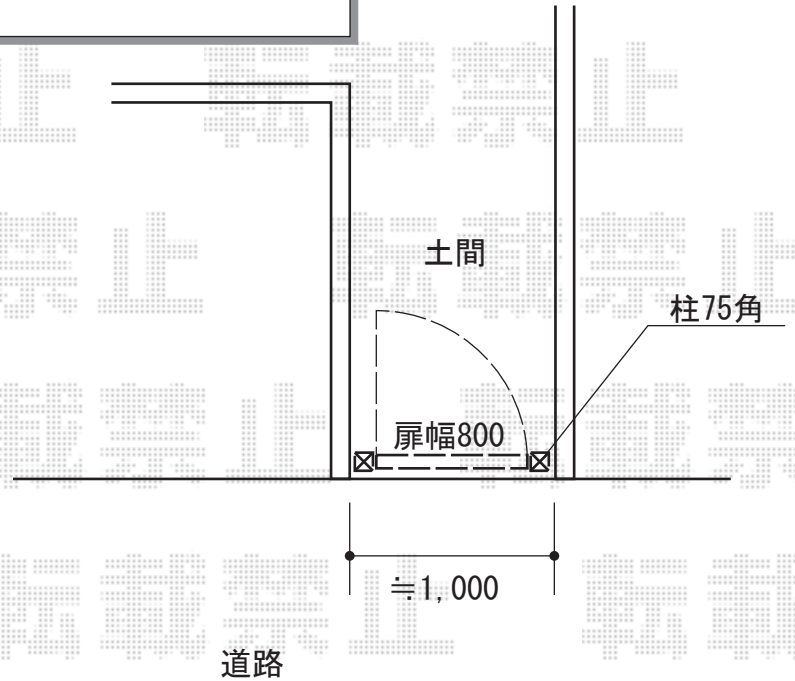

門扉 施工概略図

YKK AP シンプレオ門扉10型 たて粗格子 片開き 門柱使用
扉幅 = 800mm
扉高 = 1,200mm
色 : プラチナステン
錠 : 打掛錠1型
開き : 内開き

YKK AP <追加設置分/商品仮> 【特注】 シンプレオ門扉10型 たて粗格子 片開き 門柱使用
扉幅 = 【特注】 1,000mm
扉高 = 1,200mm
色 : プラチナステン
錠 : 打掛錠1型
開き : 内開き