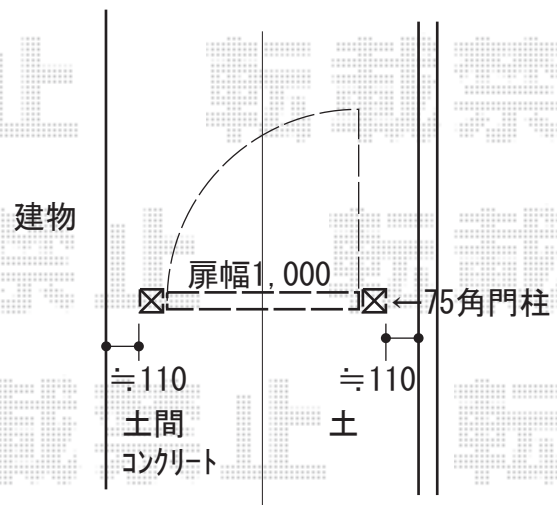

門扉 施工概略図

YKK AP シンプレオ門扉10型 たて粗格子 片開き 門柱使用
扉幅 = 800mm
扉高 = 1,200mm
色 : プラチナステン
錠 : 打掛錠1型
開き : 内開き

YKK AP <追加設置分/商品仮> 【特注】 シンプレオ門扉10型 たて粗格子 片開き 門柱使用
扉幅 = 【特注】 1,000mm
扉高 = 1,200mm
色 : プラチナステン
錠 : 打掛錠1型
開き : 内開き