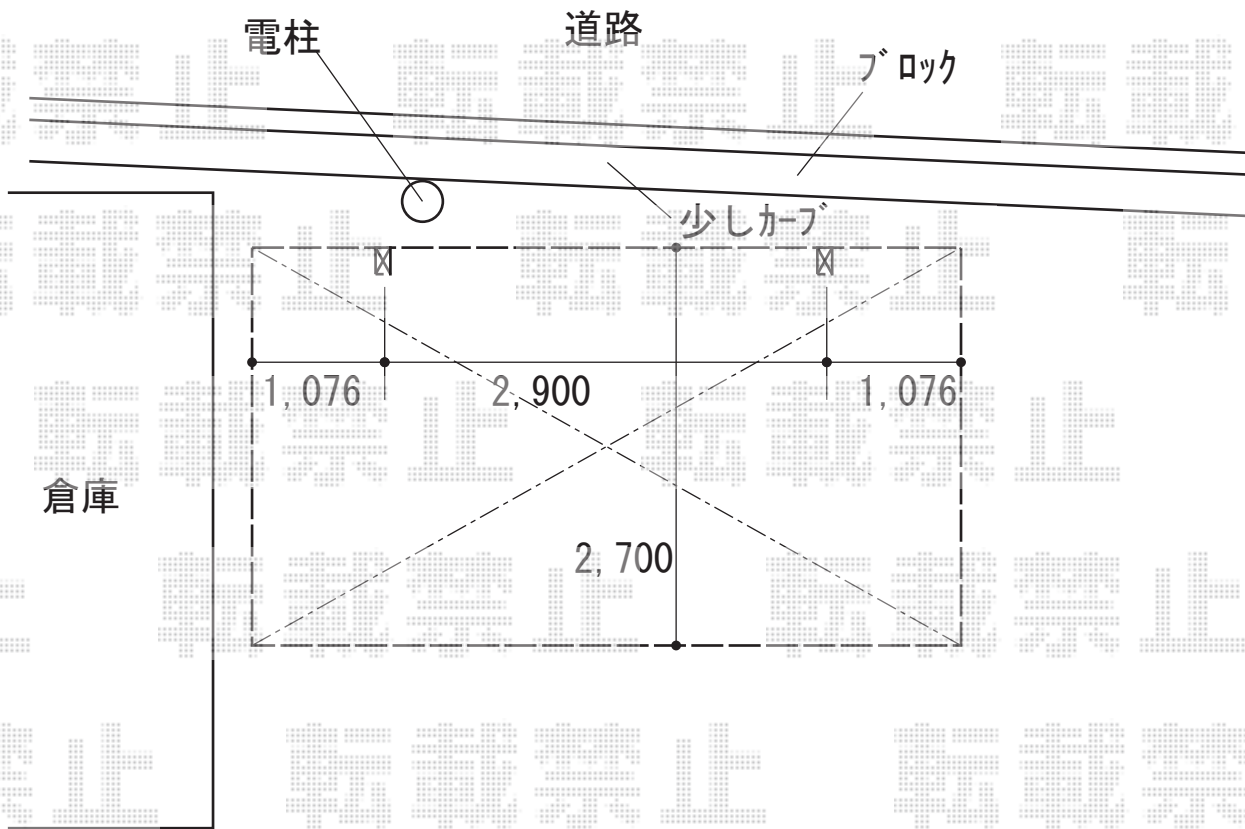

カーポート 施工概略図

YKK AP レイナポートグラン 積雪～20cm対応
幅= 2,700mm
奥行= 5,052mm
色：プラチナステン
屋根材：熱線遮断ポリカーボネート（アースブルーマット調）
柱仕様：標準柱仕様（有効高 約2,000mm）

YKK AP レイナポートグラン 屋根ふき材補強部品
色：カームブラック*1色のみ
入り数：8個入り×1セット

2019-2-580443

担当者

新西