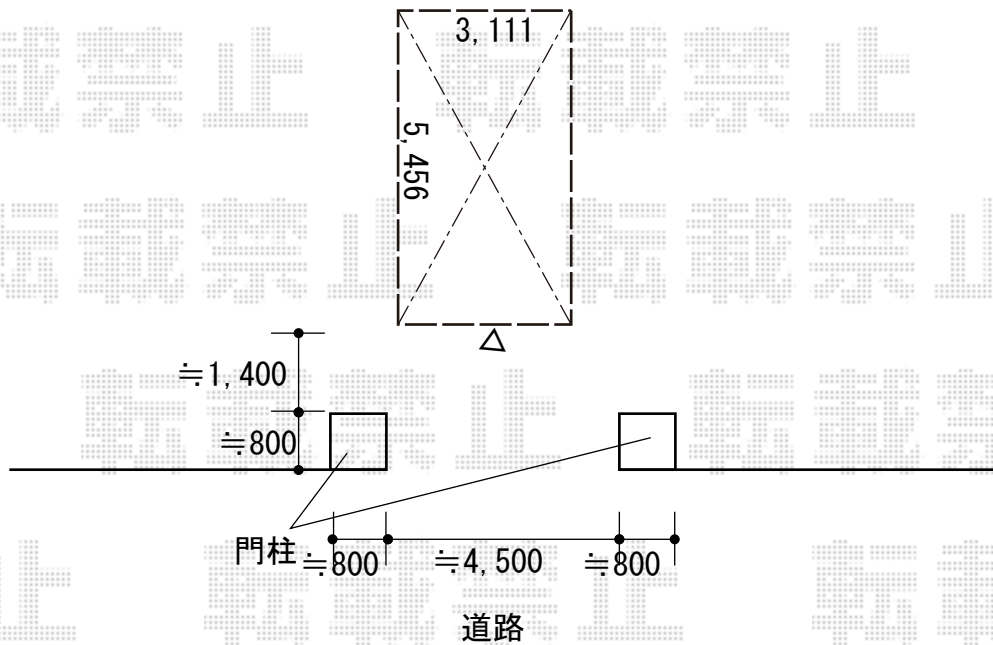

カーポート 施工概略図

YKK AP レオンポートneo 角柱4本柱 積雪~50cm対応
幅= 3,111mm
奥行= 5,456mm
色： ピュアシルバー
屋根材： スチール折板（シルバー/ペフ無/t0.6mm）*別途算出
柱仕様： 標準柱仕様（有効高 約2,350mm）
横材： 無し

2019-2-580525

担当者

村上（公）