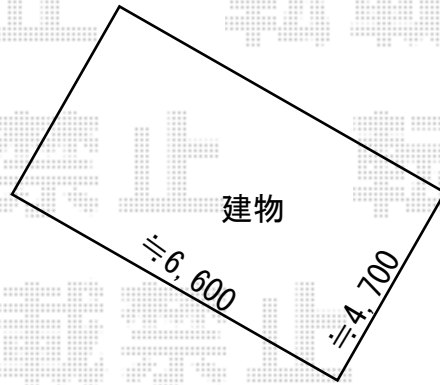

カーポート 施工概略図

YKK AP レオンポートneo 角柱4本柱 積雪~50cm対応
幅= 3,111mm
奥行= 5,456mm
色： ピュアシルバー
屋根材： スチール折板（シルバー/ペフ無/t0.6mm）*別途算出
柱仕様： 標準柱仕様（有効高 約2,350mm）
横材： 無し

2019-2-580525

担当者

村上（公）