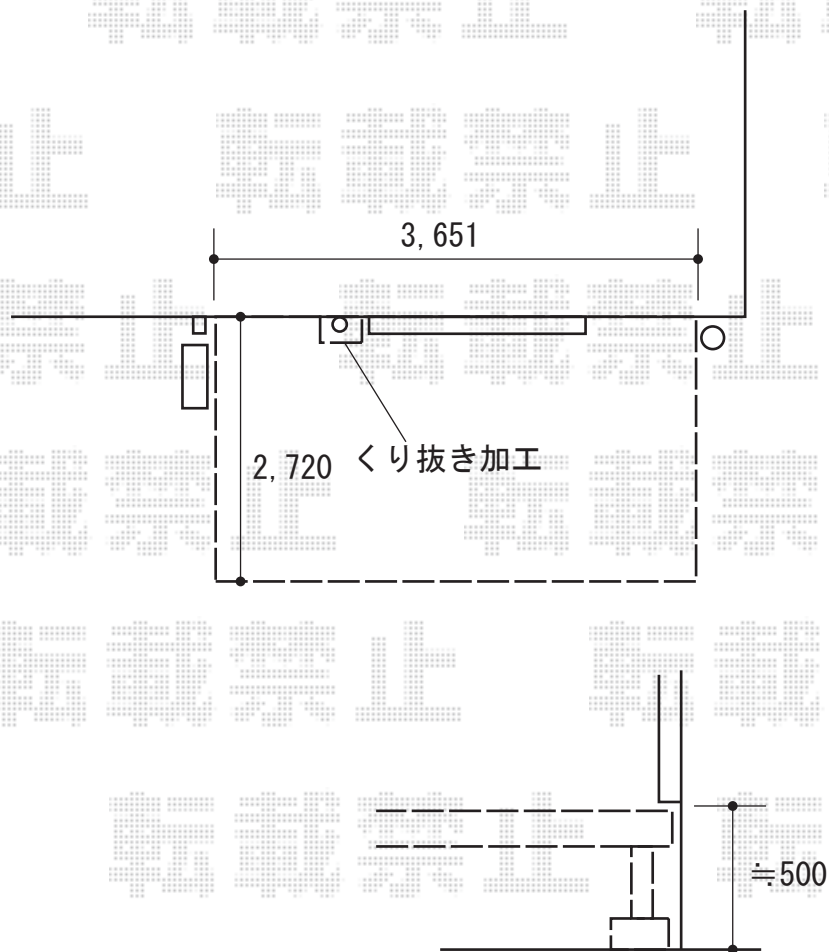

# ウッドデッキ 施工概略図

YKK AP リウッドデッキ 200  
間口= 2.0間 (3,651mm)  
出幅= 9尺 (2,720mm)  
色：ウォームグレイ  
床板：縦貼り  
幕板：標準幕板  
束柱：Tタイプ (400~550mm) (色：カームブラック)

2019-2-580571

担当者

木附