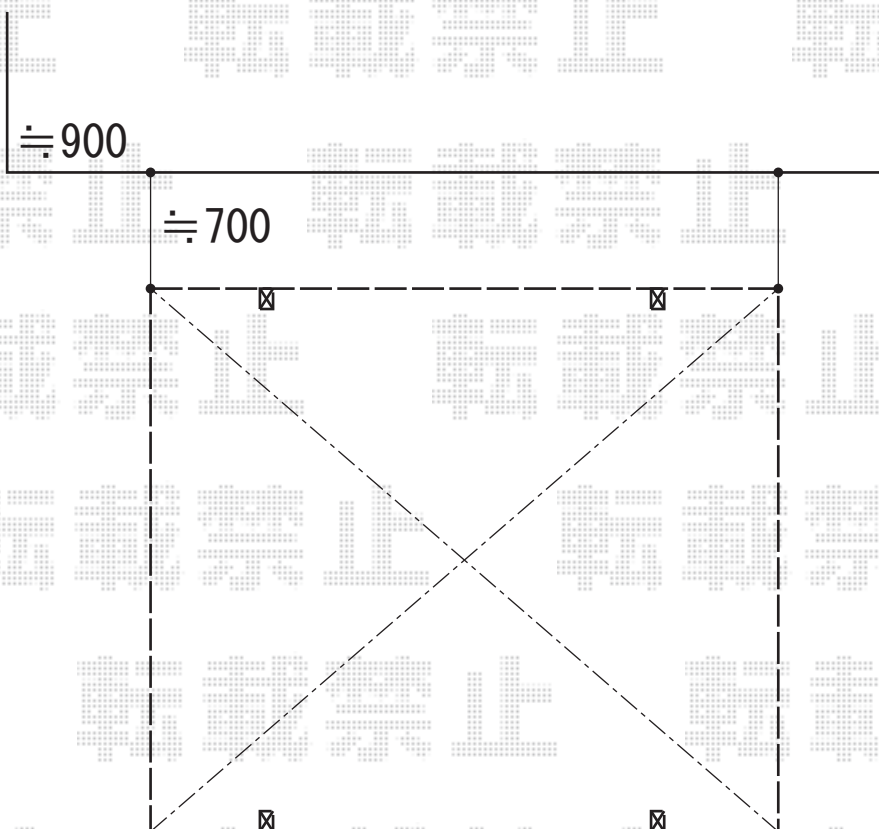

カーポート 施工概略図

YKK AP エフルージュ ツイン 積雪~20cm対応
幅= 5,398mm
奥行= 5,400mm
色: プラチナステン
屋根材: ポリカーボネート (トーマイマット)
柱仕様: ハイルフ柱仕様 (有効高 約2,350mm)

2019-2-580589

担当者

新西

エクスショップ

現場状況や作図制限により概略図の内容と多少の違いが生じることがございます。
施工時は、現場優先とさせて頂きたく思いますので、お立会い頂き、最終のご指示のほど、何卒、宜しくお願い致します。
全ての著作権はエクスショップに帰属します。当社とのお取引目的以外の使用・複製・転載は如何なる場合も禁止しております。