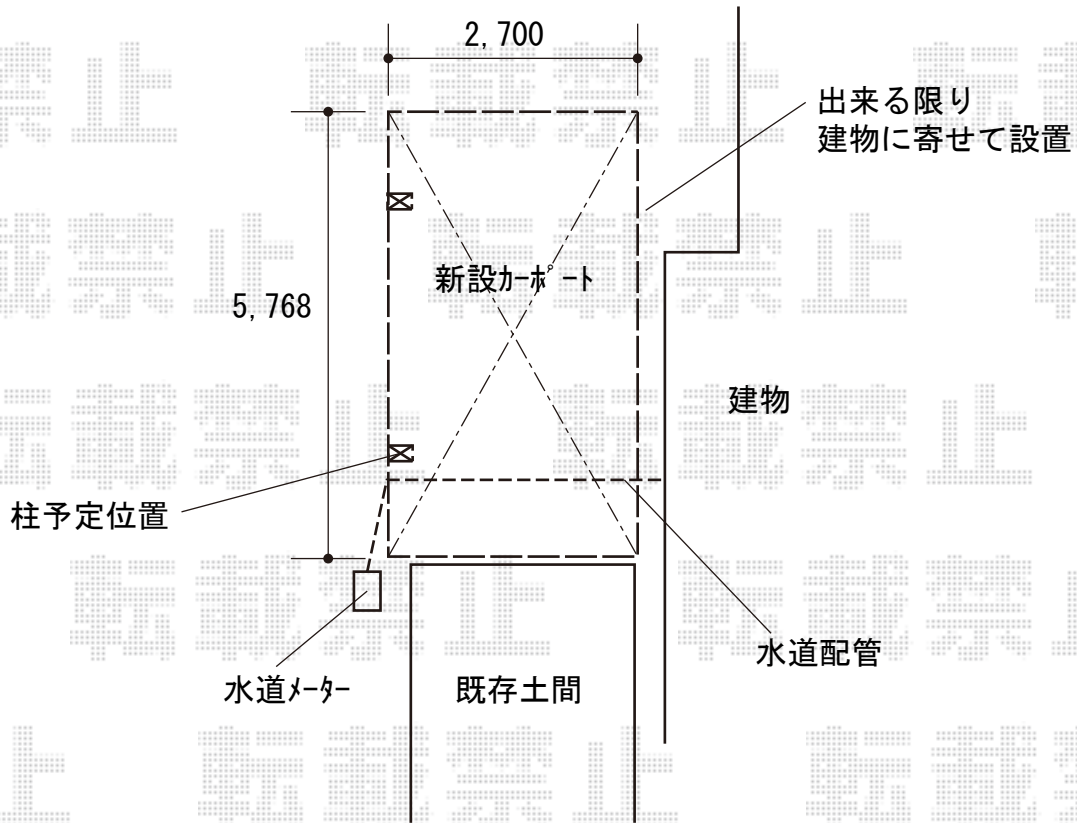

カーポート 施工概略図

YKK AP レイナポートグラン 積雪～20cm対応
幅= 2,700mm
奥行= 5,768mm
色： カームブラック
屋根材： 熱線遮断ポリカーボネート(クリアマット)
柱仕様： ハイルフ柱仕様 (有効高 約2,350mm)

2019-2-580597

担当者

新西