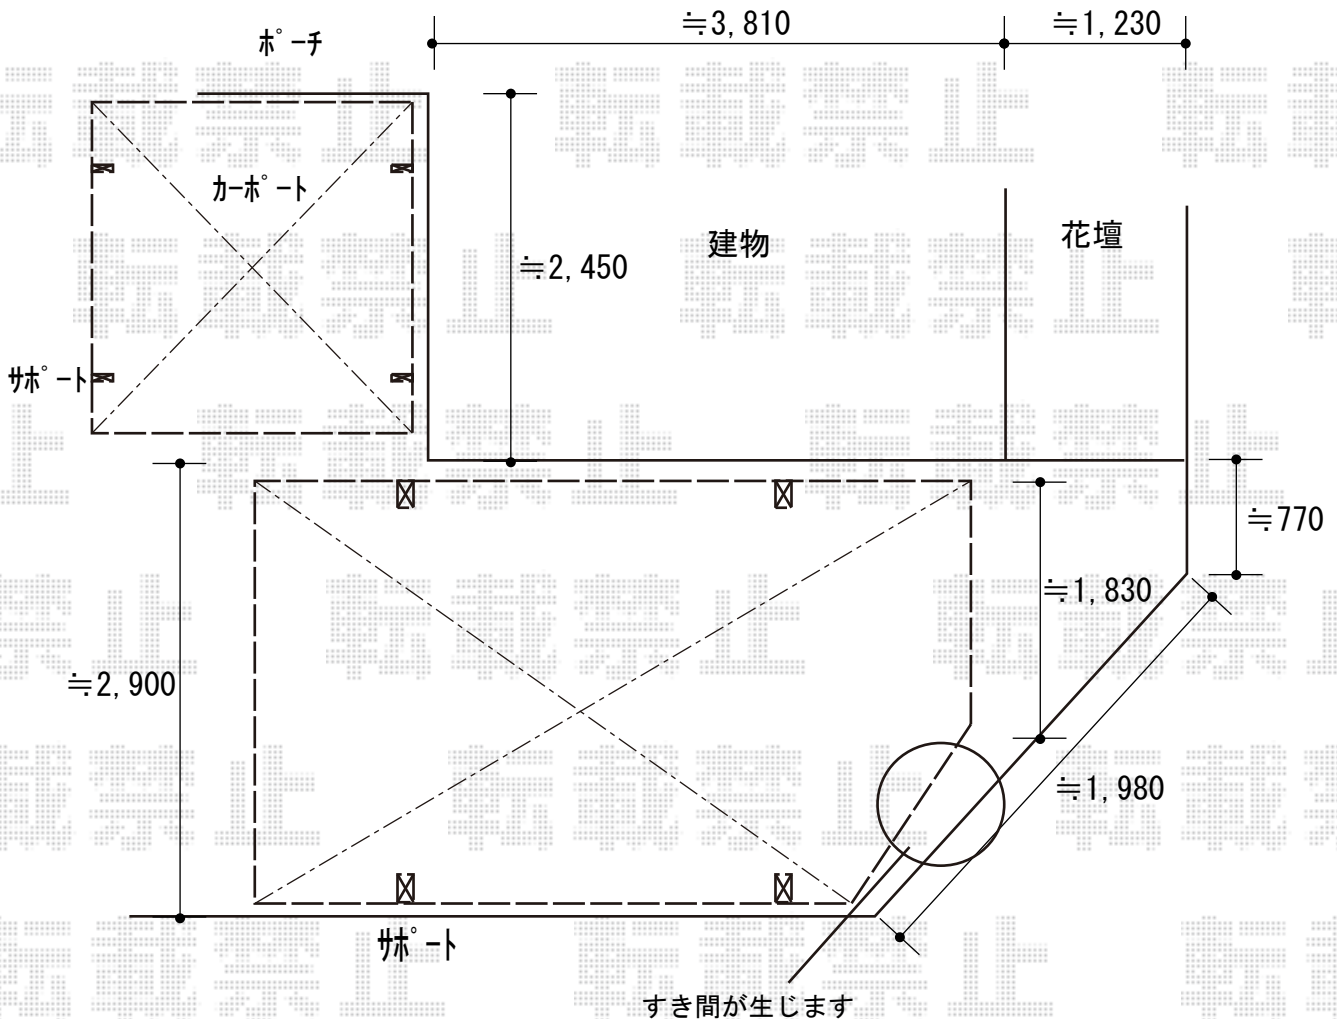

サイクルポート+カーポート 施工概略図

YKK AP エフルージュグランミニ 積雪~20cm対応  
 幅= 2,119mm  
 奥行= 2,188(3台用)mm  
 色: プラチナステン  
 屋根材: 熱線遮断ポリカーボネート(クリアマット)  
 柱仕様: ハイルーフ柱仕様(有効高 約2,355mm)

YKK AP エフルージュグラン 積雪~20cm対応  
 幅= 2,725mm  
 奥行= 5,052mm  
 色: プラチナステン  
 屋根材: 熱線遮断ポリカーボネート(クリアマット)  
 柱仕様: ハイルーフ柱仕様(有効高 約2,350mm)

YKK AP エフルージュグラン 変形敷地対応セット(隅切り加工)  
 斜め切詰め用側枠: × 1セット  
 母屋補強材: × 2セット  
 色: プラチナステン

※メーカー規定寸法内で切詰致します

2019-2-580649	担当者	新西
---------------	-----	----