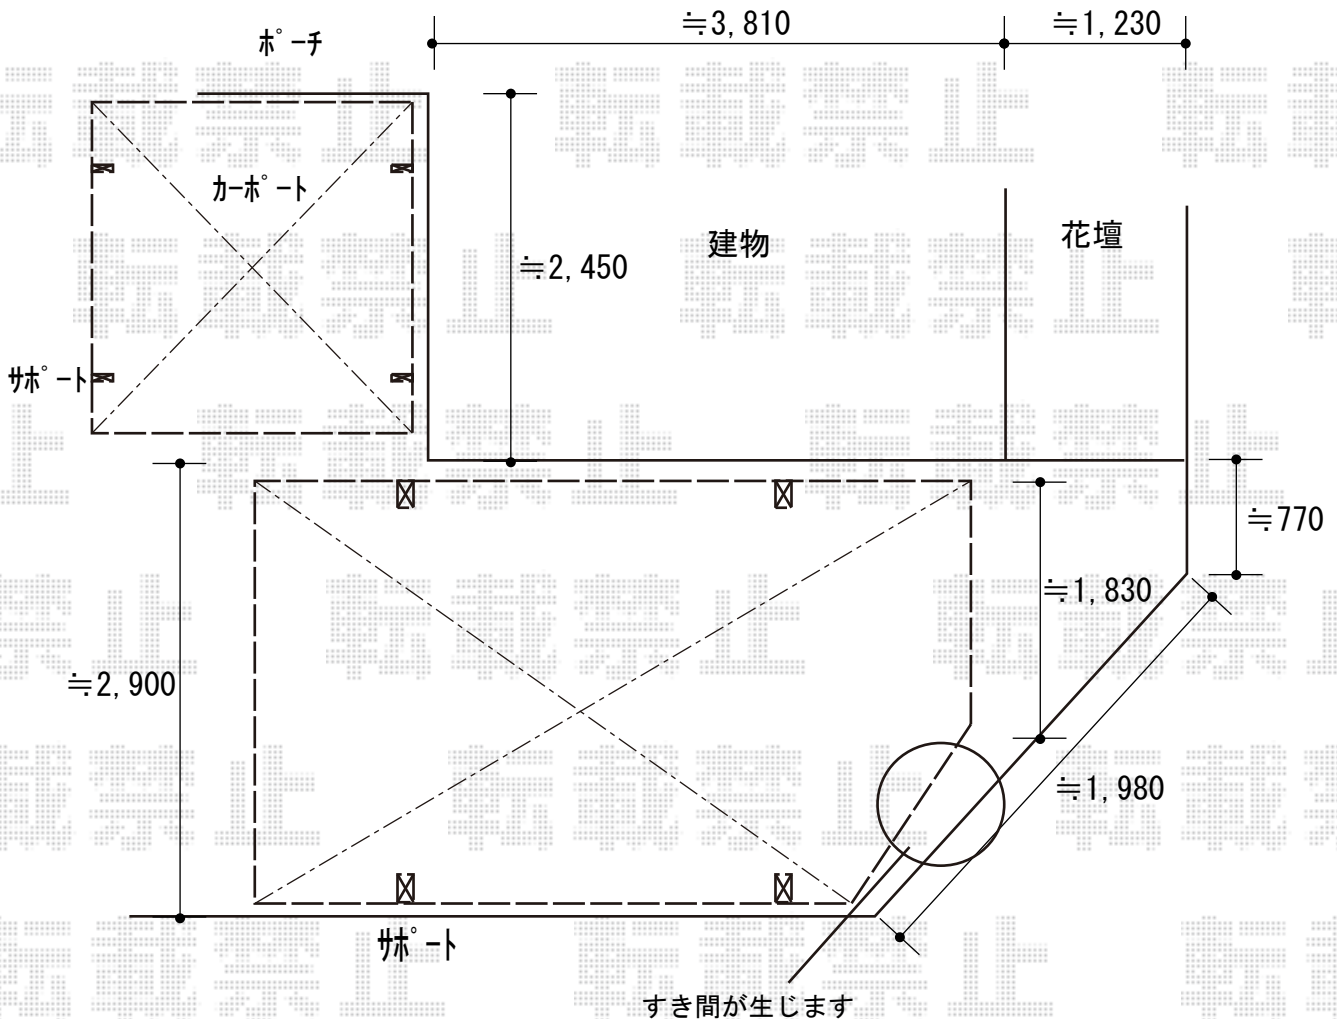

サイクルポート+カーポート 施工概略図

YKK AP エフルージュグランミニ 積雪~20cm対応
 幅= 2,119mm
 奥行= 2,188(3台用)mm
 色: プラチナステン
 屋根材: 熱線遮断ポリカーボネート(クリアマット)
 柱仕様: ハイルフ柱仕様(有効高 約2,355mm)

YKK AP エフルージュグラン 積雪~20cm対応
 幅= 2,725mm
 奥行= 5,052mm
 色: プラチナステン
 屋根材: 熱線遮断ポリカーボネート(クリアマット)
 柱仕様: ハイルフ柱仕様(有効高 約2,350mm)

YKK AP エフルージュグラン 変形敷地対応セット(隅切り加工)
 斜め切詰め用側枠: × 1セット
 母屋補強材: × 2セット
 色: プラチナステン

※メーカー規定寸法内で切詰致します

2019-2-580649

担当者

新西