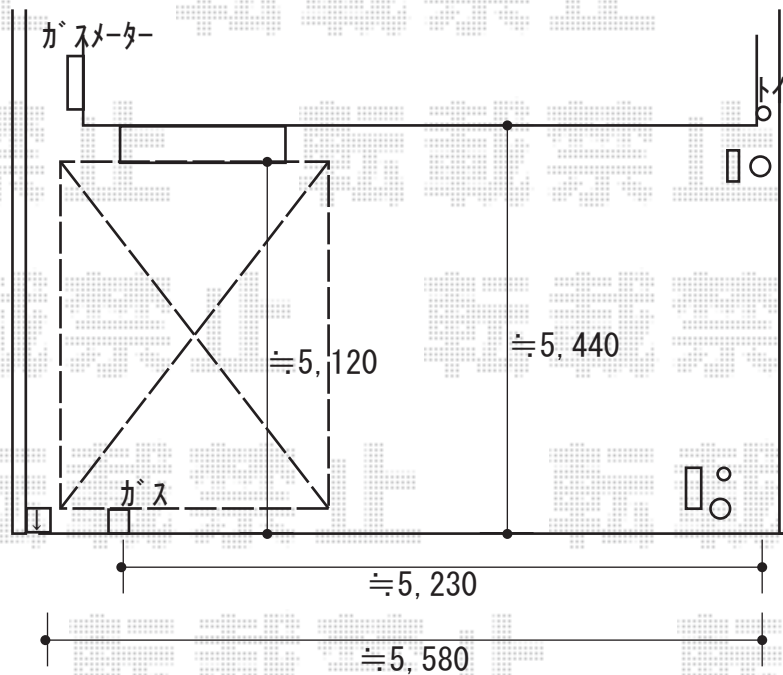

# カーポート 施工概略図

YKK AP レイナポートグラン 積雪～20cm対応  
幅= 3,000mm  
奥行= 5,052mm  
色： プラチナステン  
屋根材： 熱線遮断ポリカーボネート(クリアマット)  
柱仕様： ハイルフ柱仕様 (有効高 約2,350mm)

YKK AP レイナポートグラン 水平式物干し(【仮】標準) 2本入り×1セット  
色： プラチナステン

※納まりはイメージです。