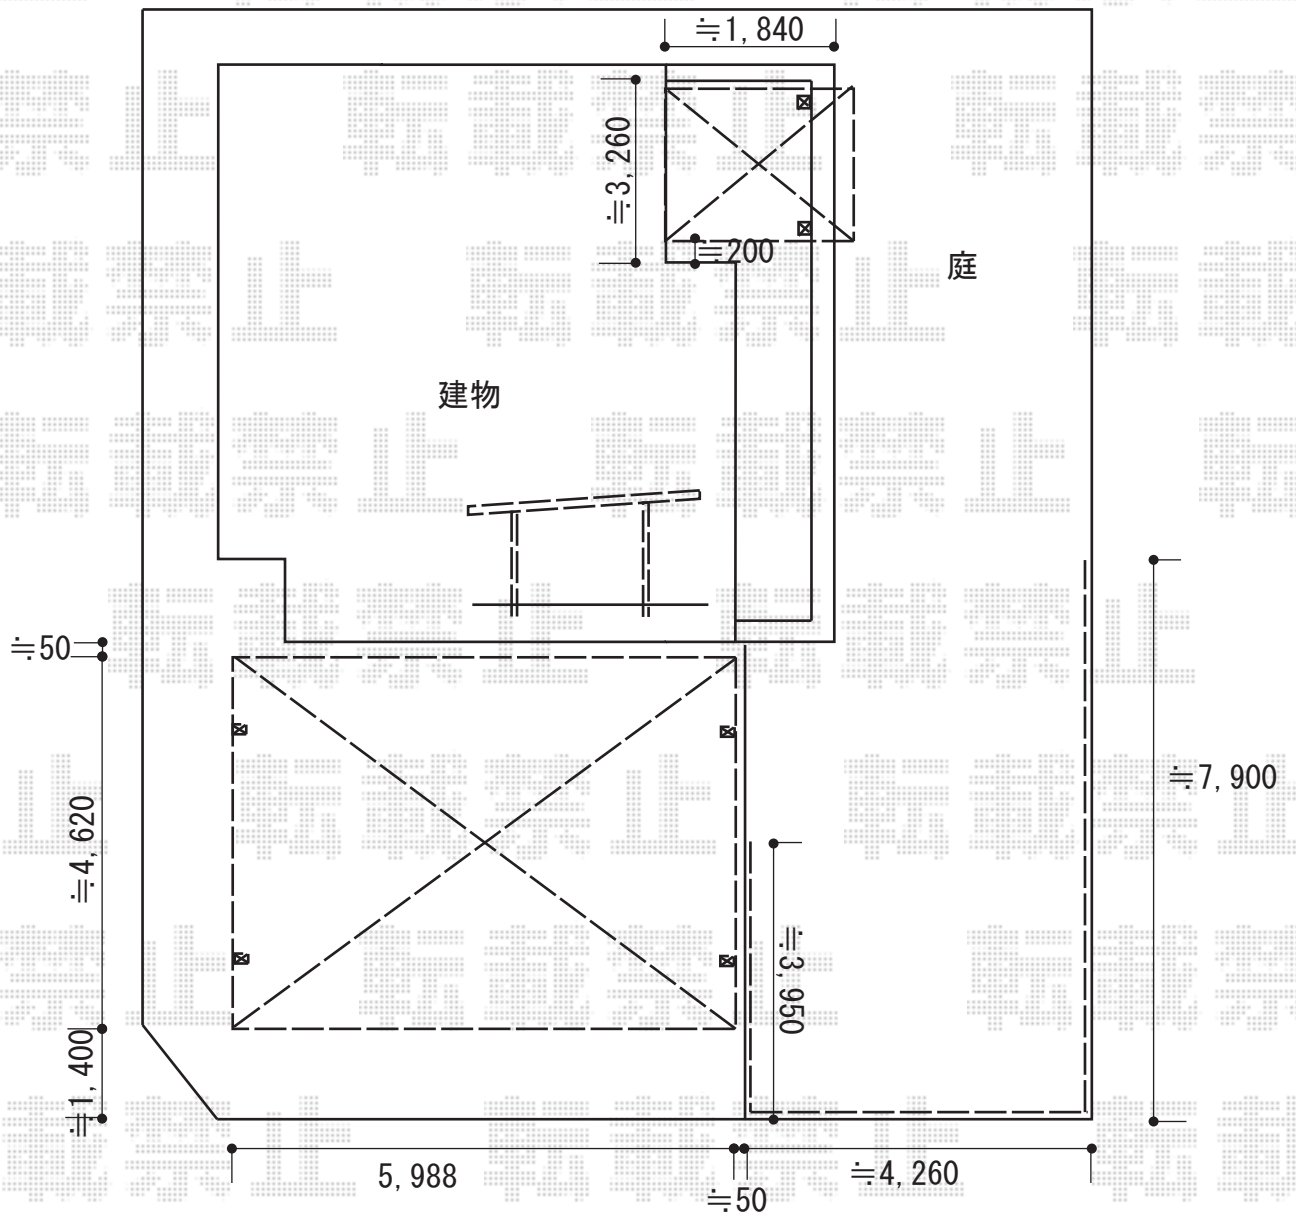

カーポート 施工概略図

YKK AP エフルージュ ツイン 積雪～20cm対応  
幅= 5,988mm  
奥行= 5,052mm  
色： プラチナステン  
屋根材： 熱線遮断ポリカーボネート(クリアマット)  
柱仕様： ハイロング柱仕様 (有効高 約2,800mm)

2019-2-580754

担当者

新西