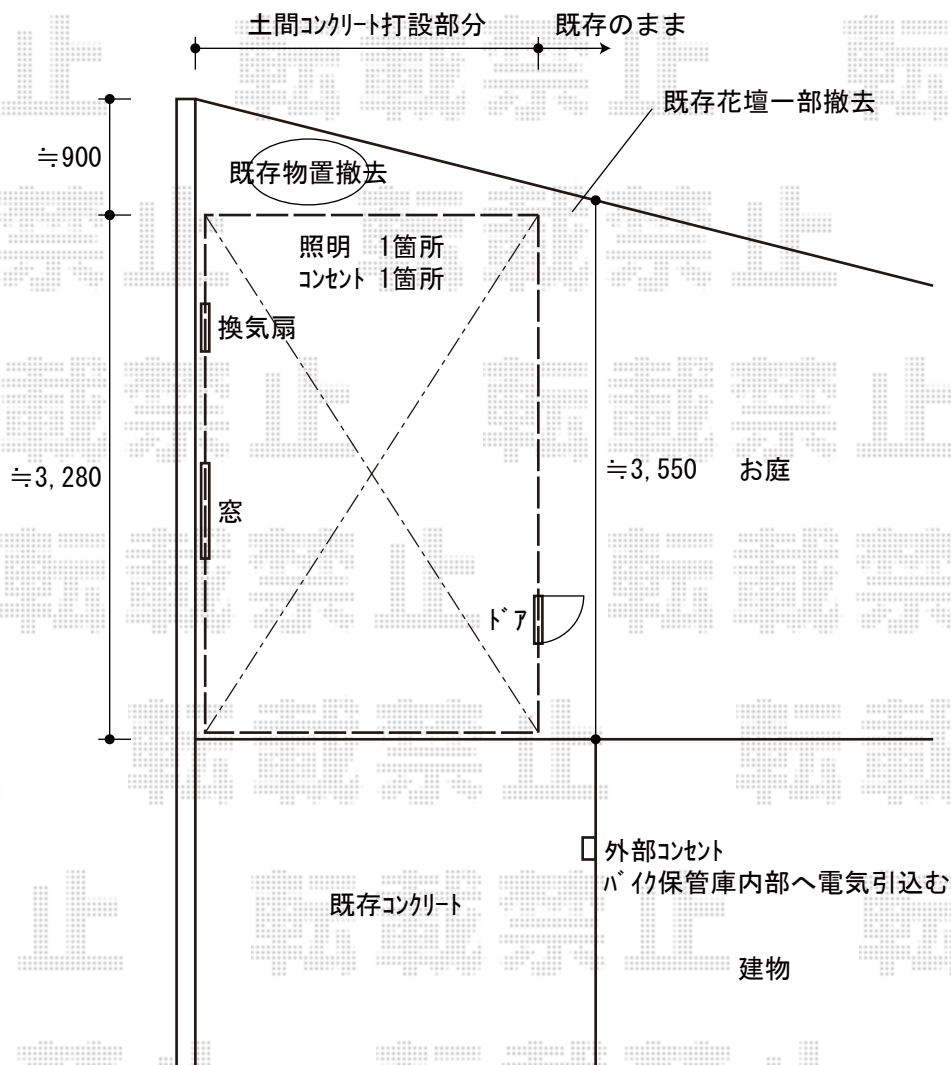

バイク保管庫 施工概略図

イナバ物置 バイク保管庫 一般型 床付タイプ ハイルーフ FXN-2234HY

間口= 2,210mm

奥行= 3,470mm

高さ= 2,375mm

色：アーバンGM

屋根タイプ：標準型

耐荷重タイプ：一般型

イナバ物置 バイク保管庫 オプション

框ドア（ドアクローザー付）：壁2枚分 [DR-H] （【仮】外観右吊り元） × 1

2019-2-580760

担当者

稲坂