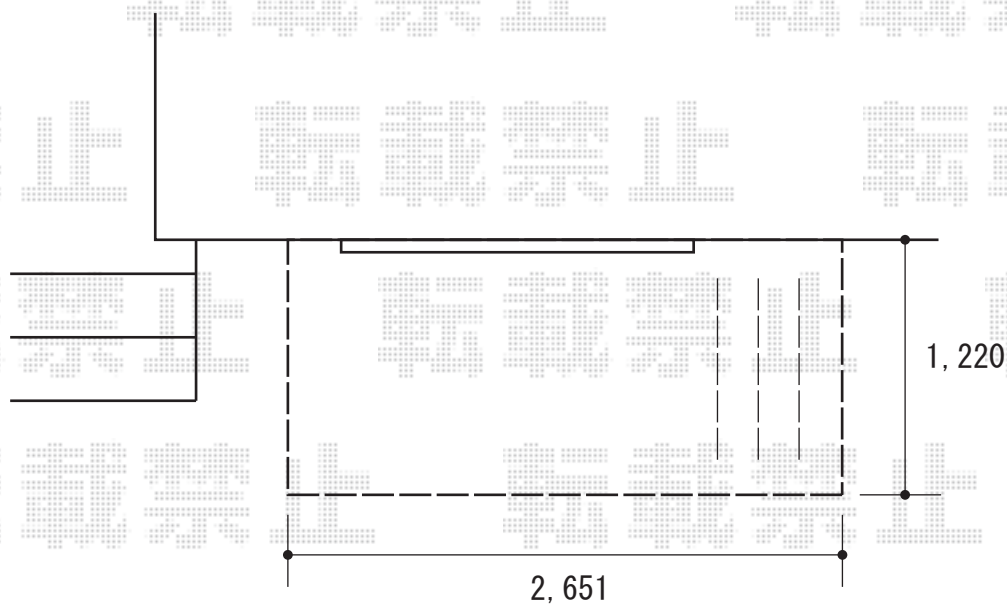

ウッドデッキ 施工概略図

YKK AP リウッドデッキ 200
間口= 1.5間 (2,651mm)
出幅= 4尺 (1,220mm)
色： ホワイトブラウン
床板： 縦貼り
幕板： 標準幕板
束柱： Tタイプ (400~550mm) (色： プラチナステン)

2019-2-580795

担当者

木附