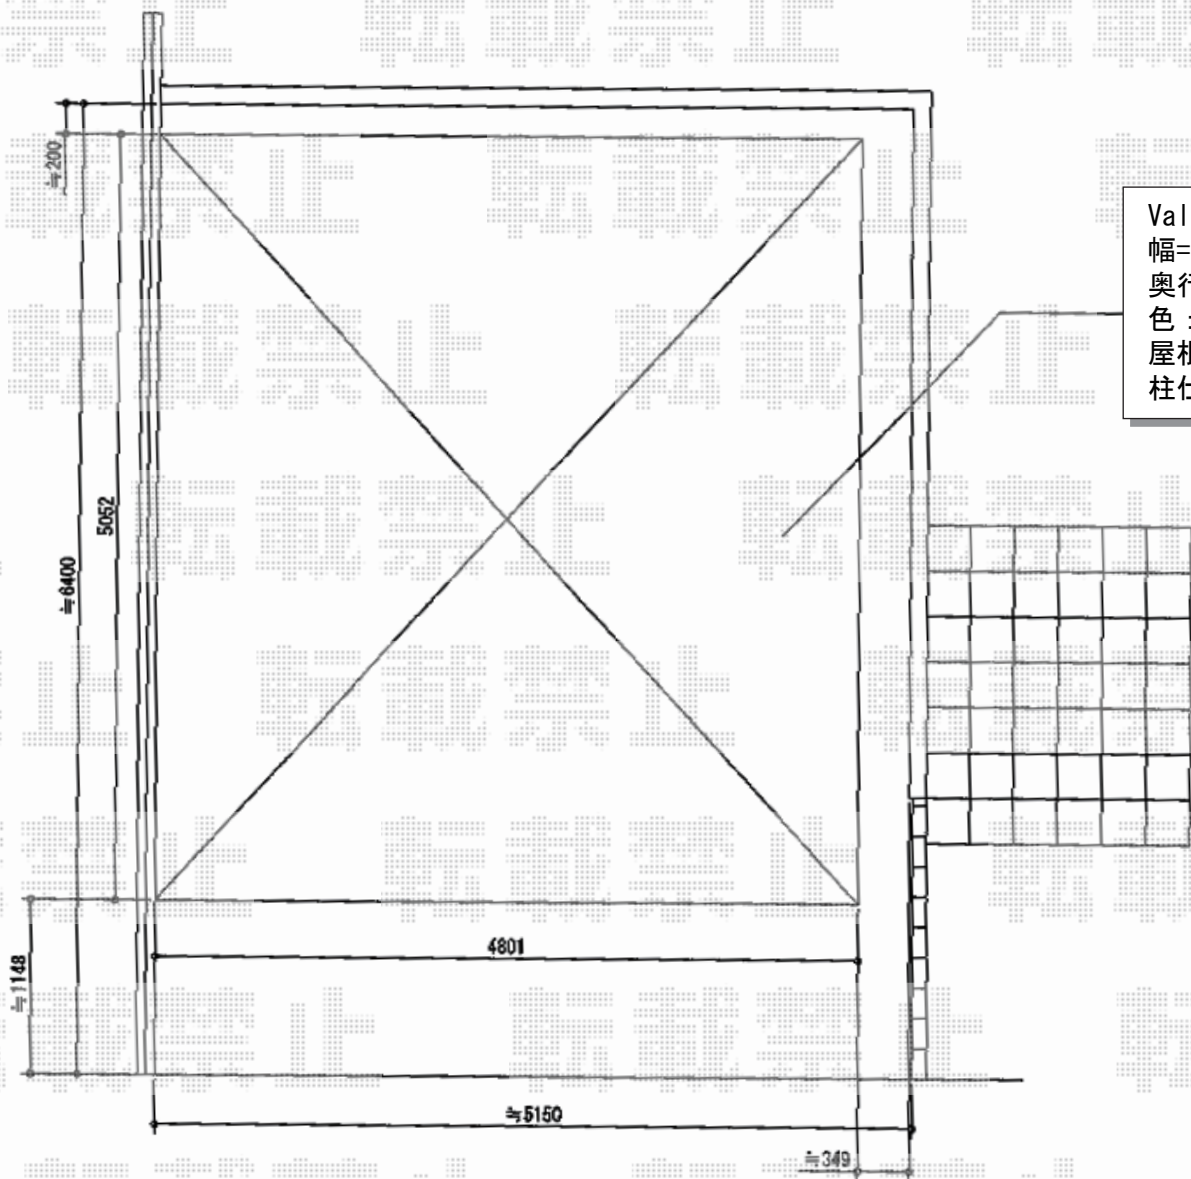

カーポート 施工概略図

Value Select プレシオスポート ワイド 積雪~20cm対応
幅= 4,801mm
奥行= 5,052mm
色： ノープルステン
屋根材： ポリカーボネート（スカイブルー）
柱仕様： ハイルフ柱仕様（有効高 約2,250mm）