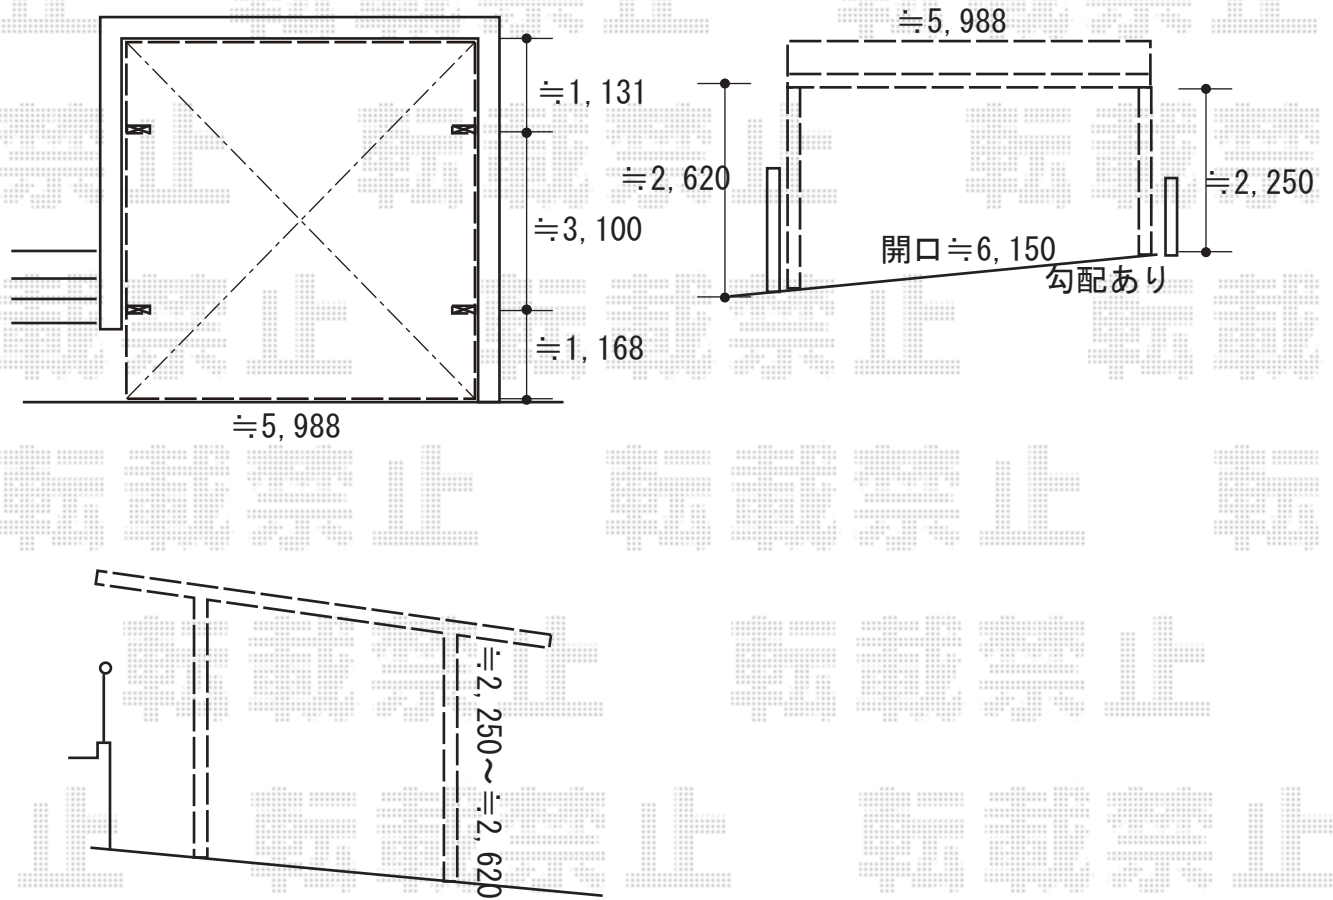

カーポート 施工概略図

YKK AP エフルージュ ツイン 積雪~20cm対応
幅= 5,988mm
奥行= 5,400mm
色： プラチナステン
屋根材： 熱線遮断ポリカーボネート(クリアマット)
柱仕様： ハイロング柱仕様 (有効高 約2,800mm)

2019-2-580820

担当者

新西