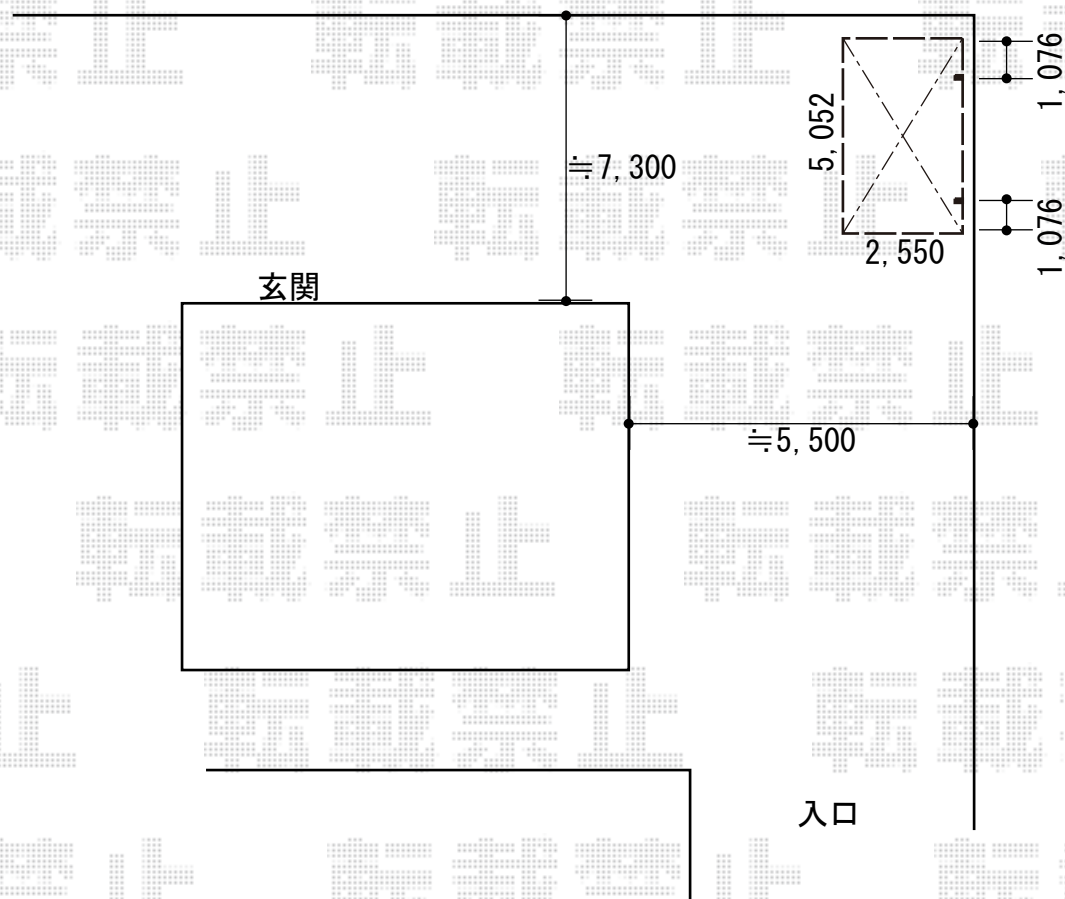

カーポート 施工概略図

YKK AP レイナポートグラン 積雪～20cm対応

幅= 2,550mm

奥行= 5,052mm

色： プラチナステン

屋根材： 熱線遮断ポリカーボネート（トーマイマット）

柱仕様： 標準柱仕様（有効高 約2,000mm）

YKK AP レイナポートグラン 着脱式サポート 標準・ハイルーフ兼用

色： プラチナステン

数量： 2本入り×1セット

2019-2-580897

担当者

木挽