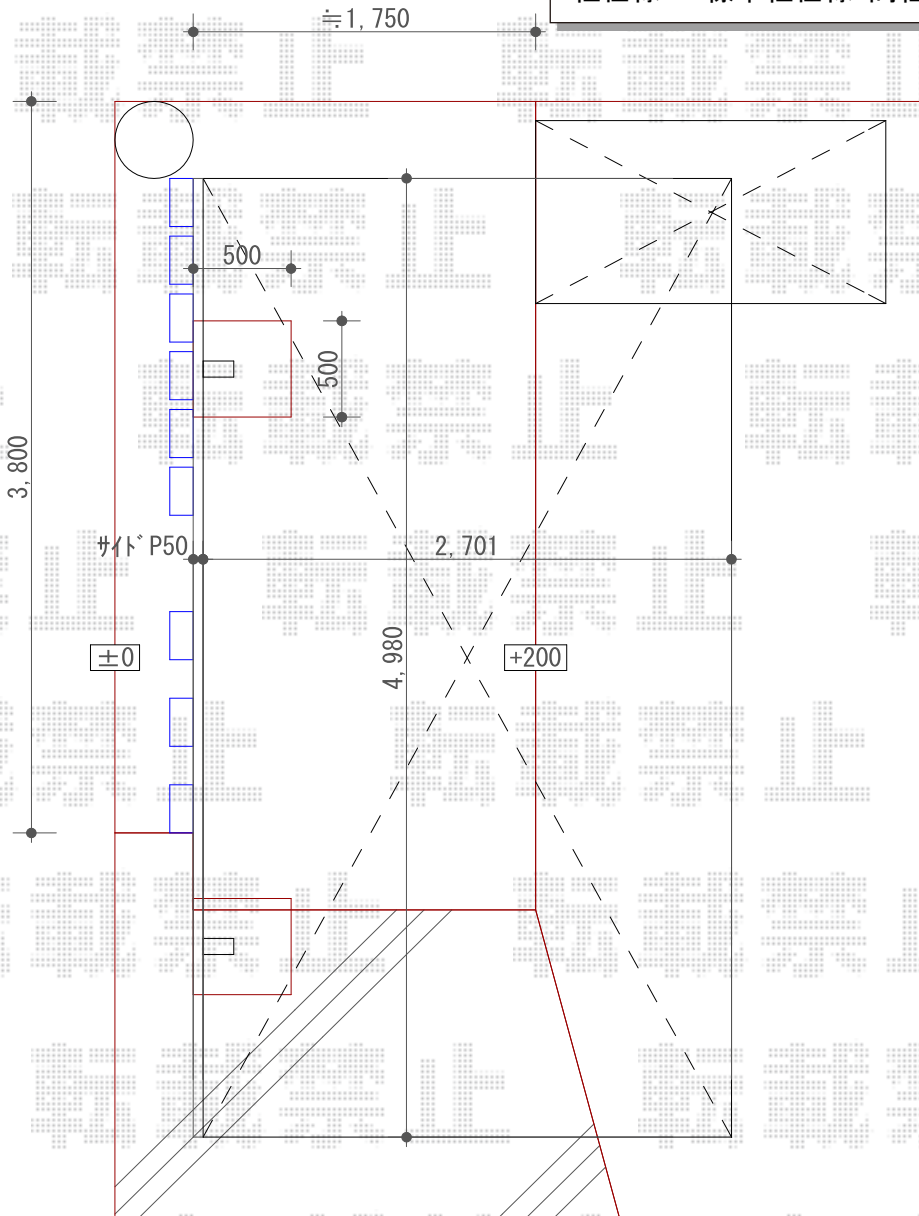

カーポート 施工概略図

IXIL ネスカR (ラウンドスタイル) 積雪~20cm対応

幅= 2,701mm

奥行= 4,980mm

色: ナチュラルシルバー

屋根材: ポリカーボネート (クリアマット・すりガラス調)

柱仕様: ロング柱25仕様 (有効高 約2,500mm)

LIXIL 【外観左】ネスカR サイドパネル+サポート柱

奥行サイズ: L50用

高さ= 1段*800mm

色: ナチュラルシルバー

パネル材: ポリカーボネート (クリアマット・すりガラス調)

柱仕様: ロング柱25仕様*間柱1本

サポート柱: 着脱式サポート柱 2本入り*1セット

LIXIL 【既存用】ネスカR サイドパネル

奥行サイズ: L50用

高さ= 2段*1,600mm (H800mm+H800mm)

色: ナチュラルシルバー

パネル材: ポリカーボネート (クリアマット・すりガラス調)

柱仕様: 標準柱仕様*間柱1本

2019-2-580966

担当者

新西