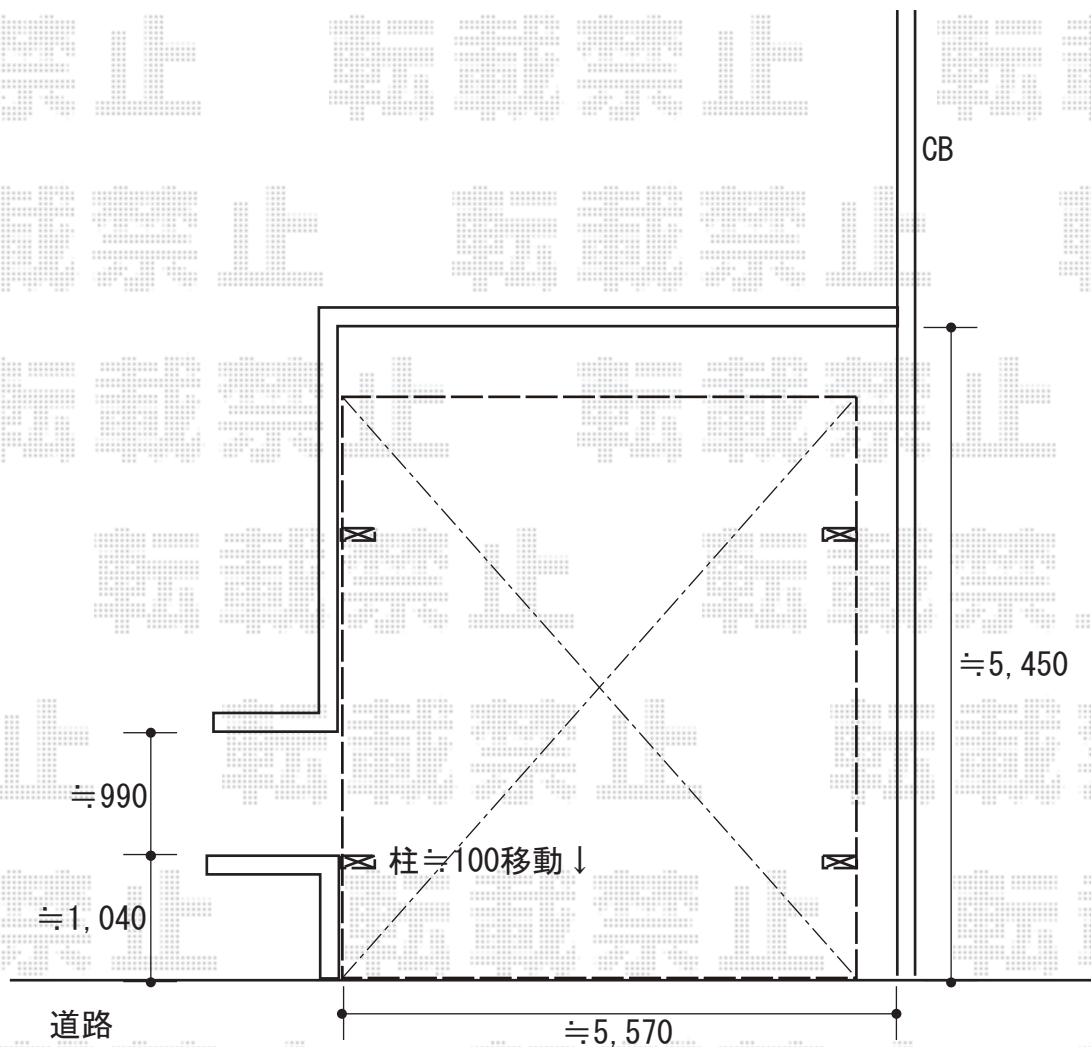

カーポート 施工概略図

YKK AP 【A】 レイナツインポートグラン 積雪~20cm対応
幅= 5,392mm
奥行= 5,052mm
色： カームブラック
屋根材： ポリカーボネート（アースブルー）
柱仕様： ハイルフ柱仕様（有効高 約2,350mm）

2019-2-580997

担当者 村上（公）