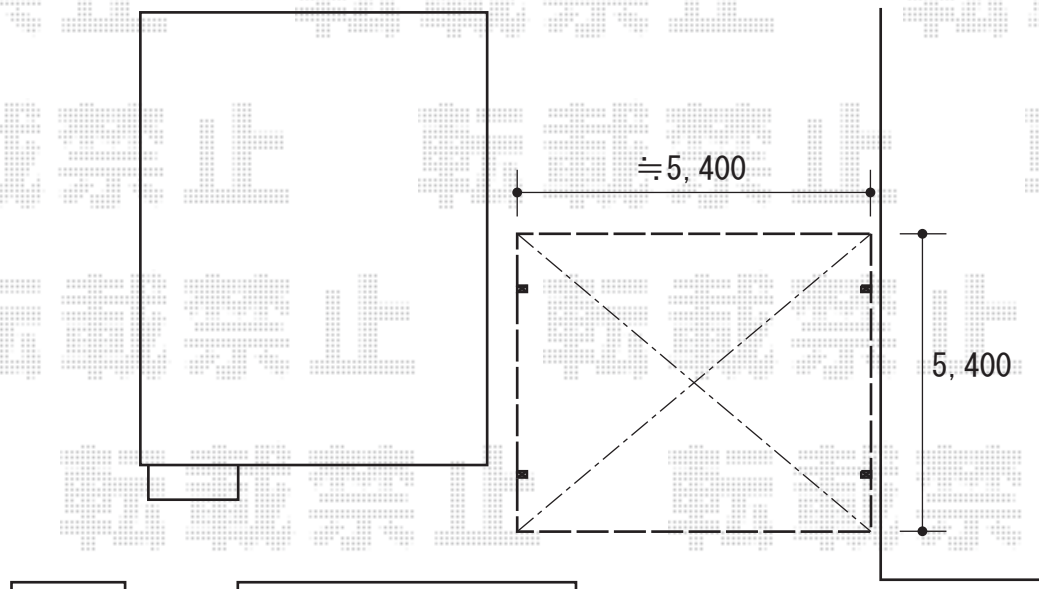

# カーポート 施工概略図

YKK AP レイナツインポートグラン 積雪~20cm対応  
幅= 5,392mm  
奥行= 5,400mm  
色 : ホワイト  
屋根材 : 熱線遮断ポリカーボネート(クリアマット)  
柱仕様 : ハイルフ柱仕様 (有効高 約2,350mm)

2019-2-581109

担当者

木挽