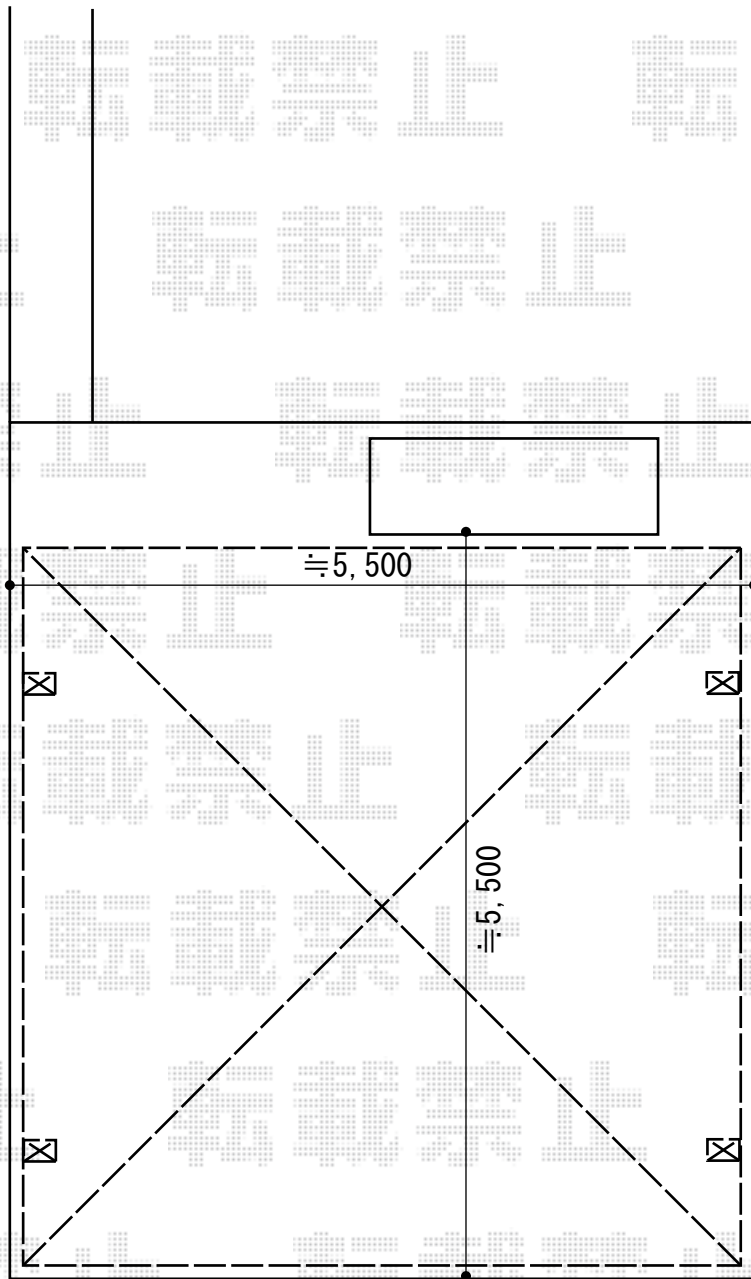

カーポート 施工概略図

YKK AP レイナツインポートグラン 積雪～20cm対応
幅= 5,392mm
奥行= 5,400mm
色： カームブラック
屋根材： 熱線遮断ポリカーボネート（アースブルーマット調）
柱仕様： 標準柱仕様（有効高 約2,000mm）

2019-2-581112

担当者

村上（公）