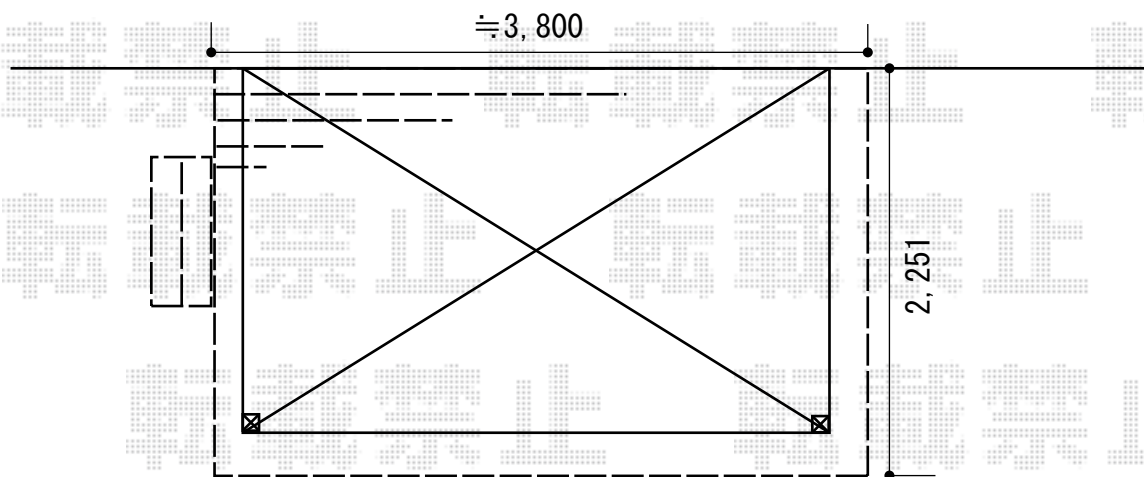

# ウッドデッキ 施工概略図

YKK AP リウッドデッキ 200

間口= 3,800mm

出幅= 2,251mm

色： レッドブラウン

床板： 横貼り

幕板： 標準幕板

束柱： Sタイプ(550mm) (色： カームブラック)

YKK AP 独立式 リウッドステップ2型

色： 本体/レッドブラウン 束柱/カームブラック

2019-2-581112

担当者

村上 (公)