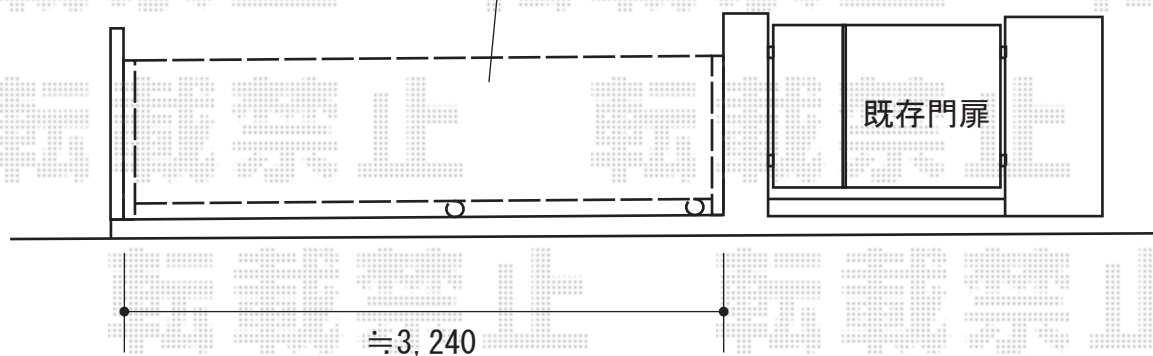

カーゲート 施工概略図

Value Select トリップゲート RA型 ノンレール 片開き 35S
開口幅= 3,472mm
全幅= 3,572mm
たたみ幅= 371mm
高さ= 1,182mm
色： ダークブロンズ
キャスター数： 2箇所
落棒数： 2本

2019-2-581114

担当者

山崎