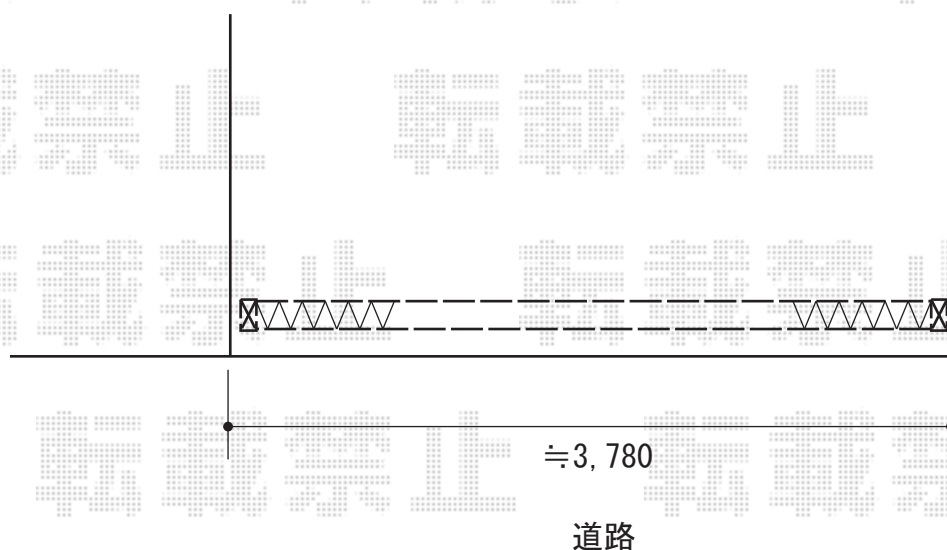

カーゲート 施工概略図

Value Select トリップゲート RB型 ノンレール 片開き 38S

開口幅= 3,753mm

全幅= 3,853mm

たたみ幅= 426.5mm

高さ= 1,200mm

色： ブラック

キャスター数： 3箇所

落棒数： 2本

2019-2-581125

担当者

山崎

エクスショップ

現場状況や作図制限により概略図の内容と多少の違いが生じることがございます。
施工時は、現場優先とさせて頂きたく思いますので、お立会い頂き、最終のご指示のほど、何卒、宜しくお願い致します。
全ての著作権はエクスショップに帰属します。当社とのお取引目的以外の使用・複製・転載は如何なる場合も禁止しております。