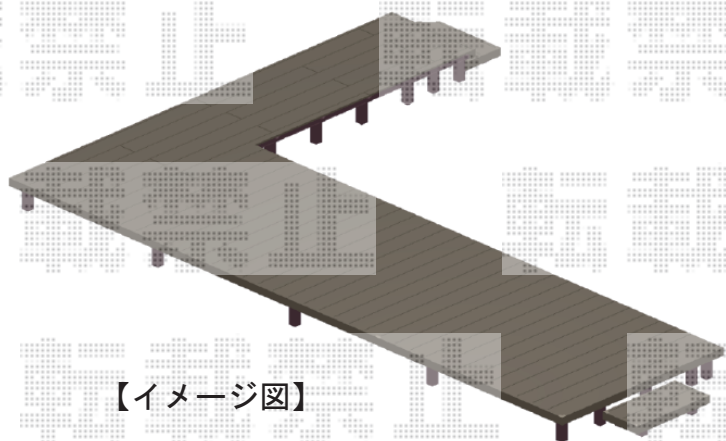

ウッドデッキ 施工概略図

YKK AP リウッドデッキ 200

間口= 4.0間(7,251mm) 出幅= 5,020mm/7尺(2,120mm) 色: ウォームグレー

床板: 縦貼り/一部千鳥貼り 幕板: 標準幕板

束柱: Tタイプ(400~550mm) (色: カームブラック)

YKK AP 独立式リウッドステップ2型×2セット

色: ウォームグレー/束柱色: カームブラック

サッシ下端に合わせて  
設置致します

【イメージ図】

2019-2-581147

担当者

木附