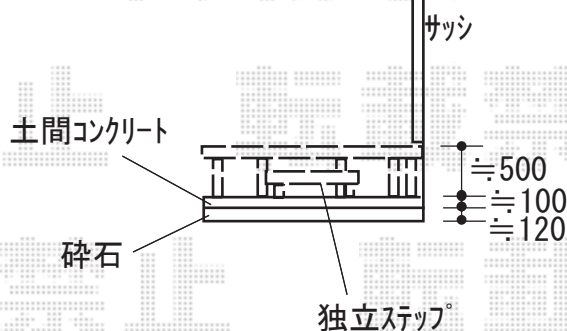

ウッドデッキ 施工概略図

YKK AP リウッドデッキ 200

間口= 4.0間(7,251mm) 出幅= 5,020mm/7尺(2,120mm) 色: ウォームグレー

床板: 縦貼り/一部千鳥貼り 幕板: 標準幕板

束柱: Tタイプ(400~550mm) (色: カームブラック)

YKK AP 独立式リウッドステップ2型×2セット

色: ウォームグレー/束柱色: カームブラック

サッシ下端に合わせて  
設置致します

【イメージ図】

2019-2-581147

担当者

木附