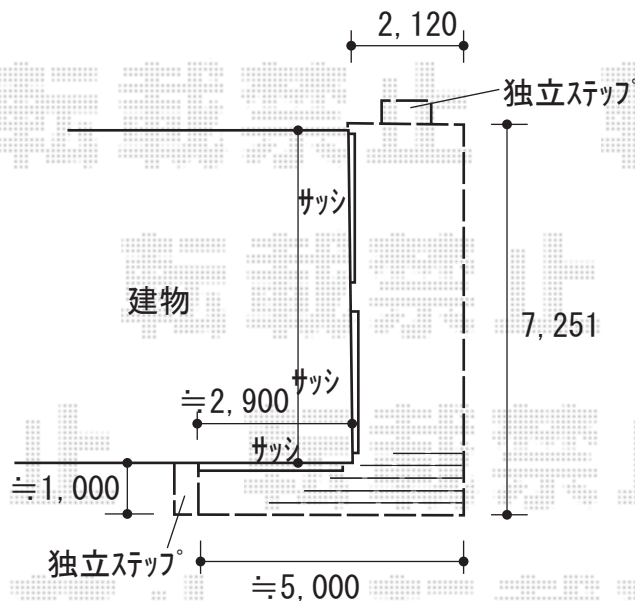

ウッドデッキ 施工概略図

YKK AP リウッドデッキ 200

間口= 4.0間(7,251mm) 出幅= 5,020mm/7尺(2,120mm) 色: ウォームグレー

床板: 縦貼り/一部千鳥貼り 幕板: 標準幕板

束柱: Tタイプ(400~550mm) (色: カームブラック)

YKK AP 独立式リウッドステップ2型×2セット

色: ウォームグレー/束柱色: カームブラック

サッシ下端に合わせて  
設置致します

【イメージ図】

2019-2-581147

担当者

木附