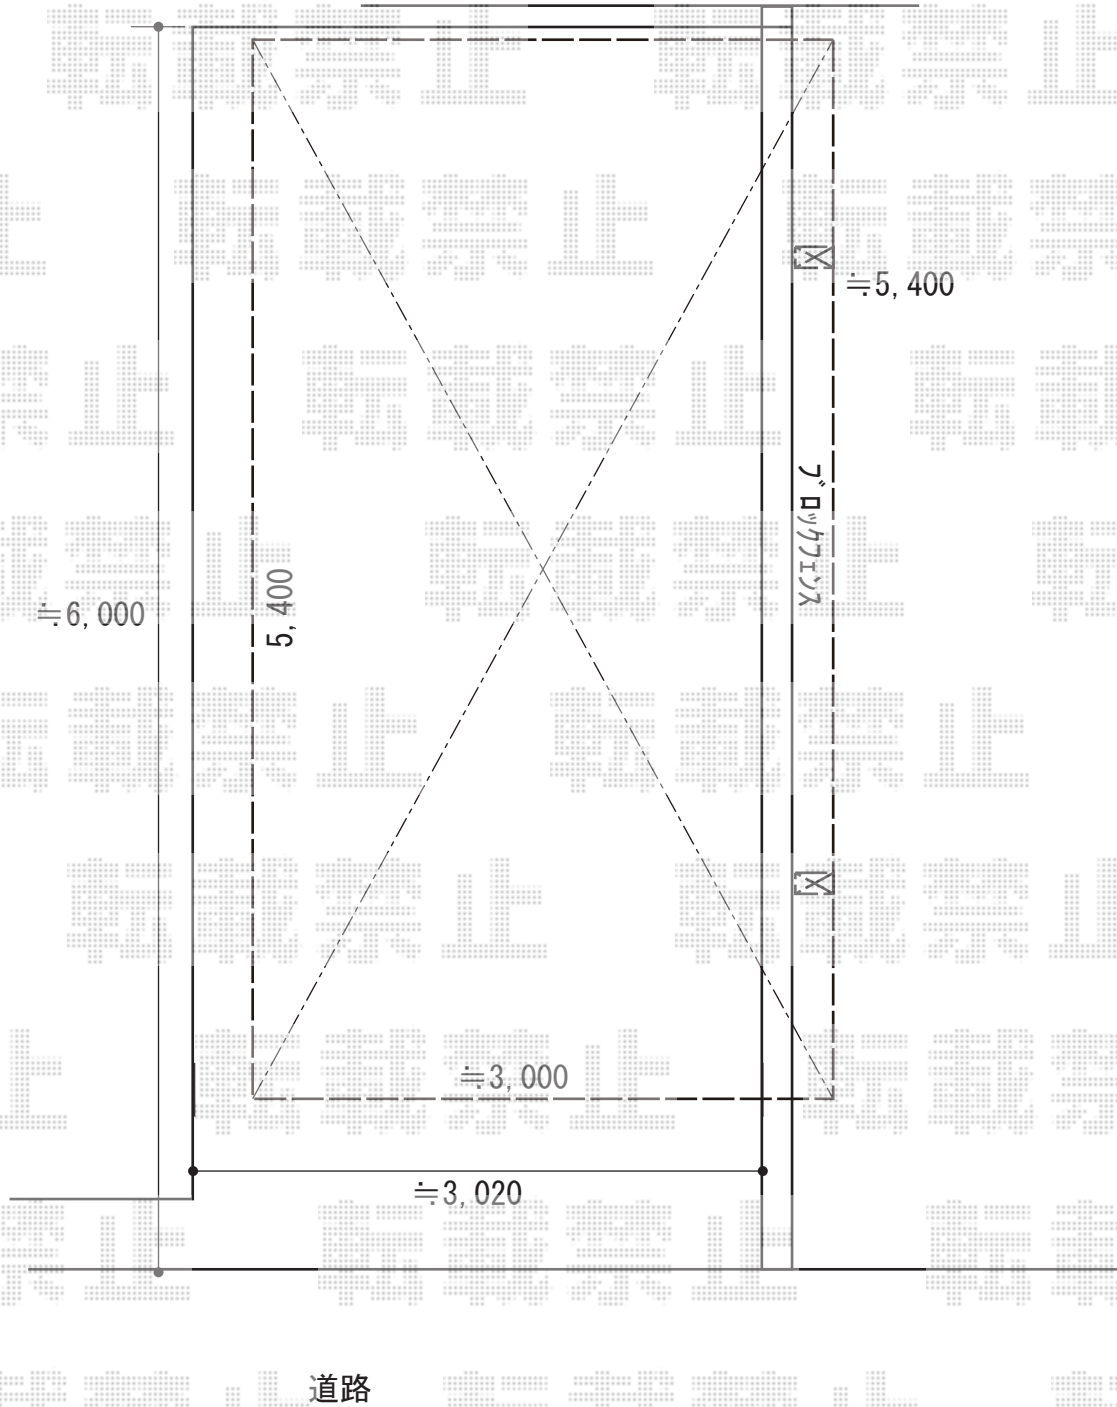

カーポート 施工概略図

YKK AP レイナポートグラン 積雪~20cm対応
幅= 3,000mm
奥行= 5,400mm
色: プラチナステン
屋根材: 熱線遮断ポリカーボネート(クリアマット)
柱仕様: ハイルーフ柱仕様(有効高 約2,350mm)

2019-2-581153	担当者	新西
---------------	-----	----