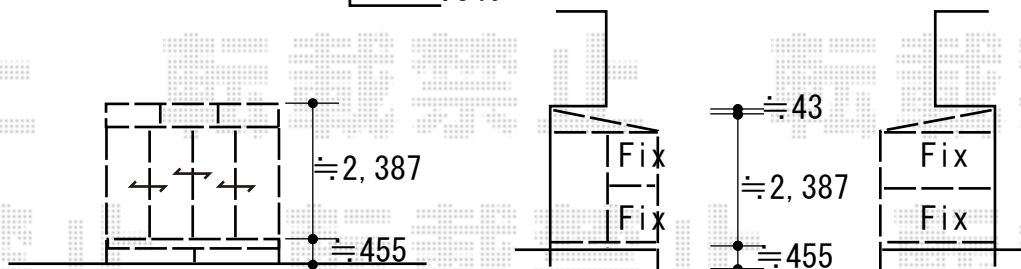

エクステリア工事 施工概略図

LIXIL サニージュ F型 床納まり ランマ無 積雪~20cm対応
 寸法= 間口 関東1.5間 (2,730mm) × 出幅 6尺 (1,785mm)
 正面ユニット： テラス (4枚建) *網戸
 側面ユニット： 【外観左側】FIX+ドア / 【外観右側】FIX
 色： ホワイト
 屋根材： ポリカーボネート (クリアマット・すりガラス調)
 床材： クリエラスクA(人工木)
 ガラス仕様： ガラス (透明5mm)
 施工方法： 上止め仕様
 オプション： 吊下げ物干しBセット 標準2本入り・吊下げ物干し取付け桟×2セット /
 カーテンレール