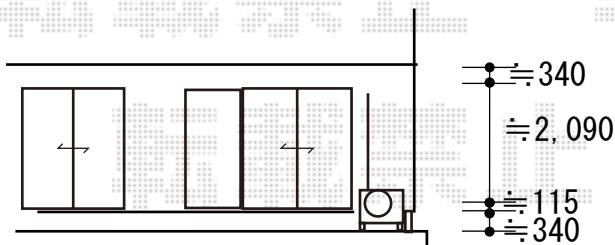

エクステリア工事 施工概略図

LIXIL サニージュ F型 床納まり ランマ無 積雪~20cm対応
 寸法= 間口 関東1.5間 (2,730mm) × 出幅 6尺 (1,785mm)
 正面ユニット： テラス (4枚建) *網戸
 側面ユニット： 【外観左側】FIX+ドア / 【外観右側】FIX
 色： ホワイト
 屋根材： ポリカーボネート (クリアマット・すりガラス調)
 床材： クリエラスクA(人工木)
 ガラス仕様： ガラス (透明5mm)
 施工方法： 上止め仕様
 オプション： 吊下げ物干しBセット 標準2本入り・吊下げ物干し取付け桟×2セット /
 カーテンレール