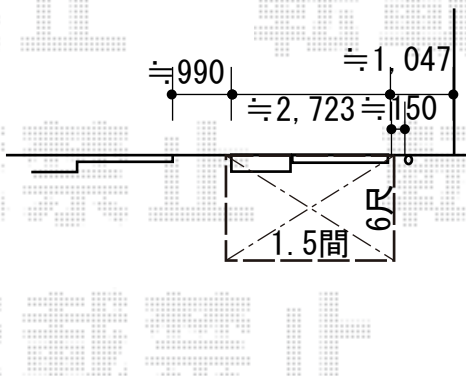

エクステリア工事 施工概略図

LIXIL サニージュ F型 床納まり ランマ無 積雪~20cm対応
 寸法= 間口 関東1.5間 (2,730mm) × 出幅 6尺 (1,785mm)
 正面ユニット： テラス (4枚建) *網戸
 側面ユニット： 【外観左側】FIX+ドア / 【外観右側】FIX
 色： ホワイト
 屋根材： ポリカーボネート (クリアマット・すりガラス調)
 床材： クリエラスクA(人工木)
 ガラス仕様： ガラス (透明5mm)
 施工方法： 上止め仕様
 オプション： 吊下げ物干しBセット 標準2本入り・吊下げ物干し取付け桟×2セット /
 カーテンレール