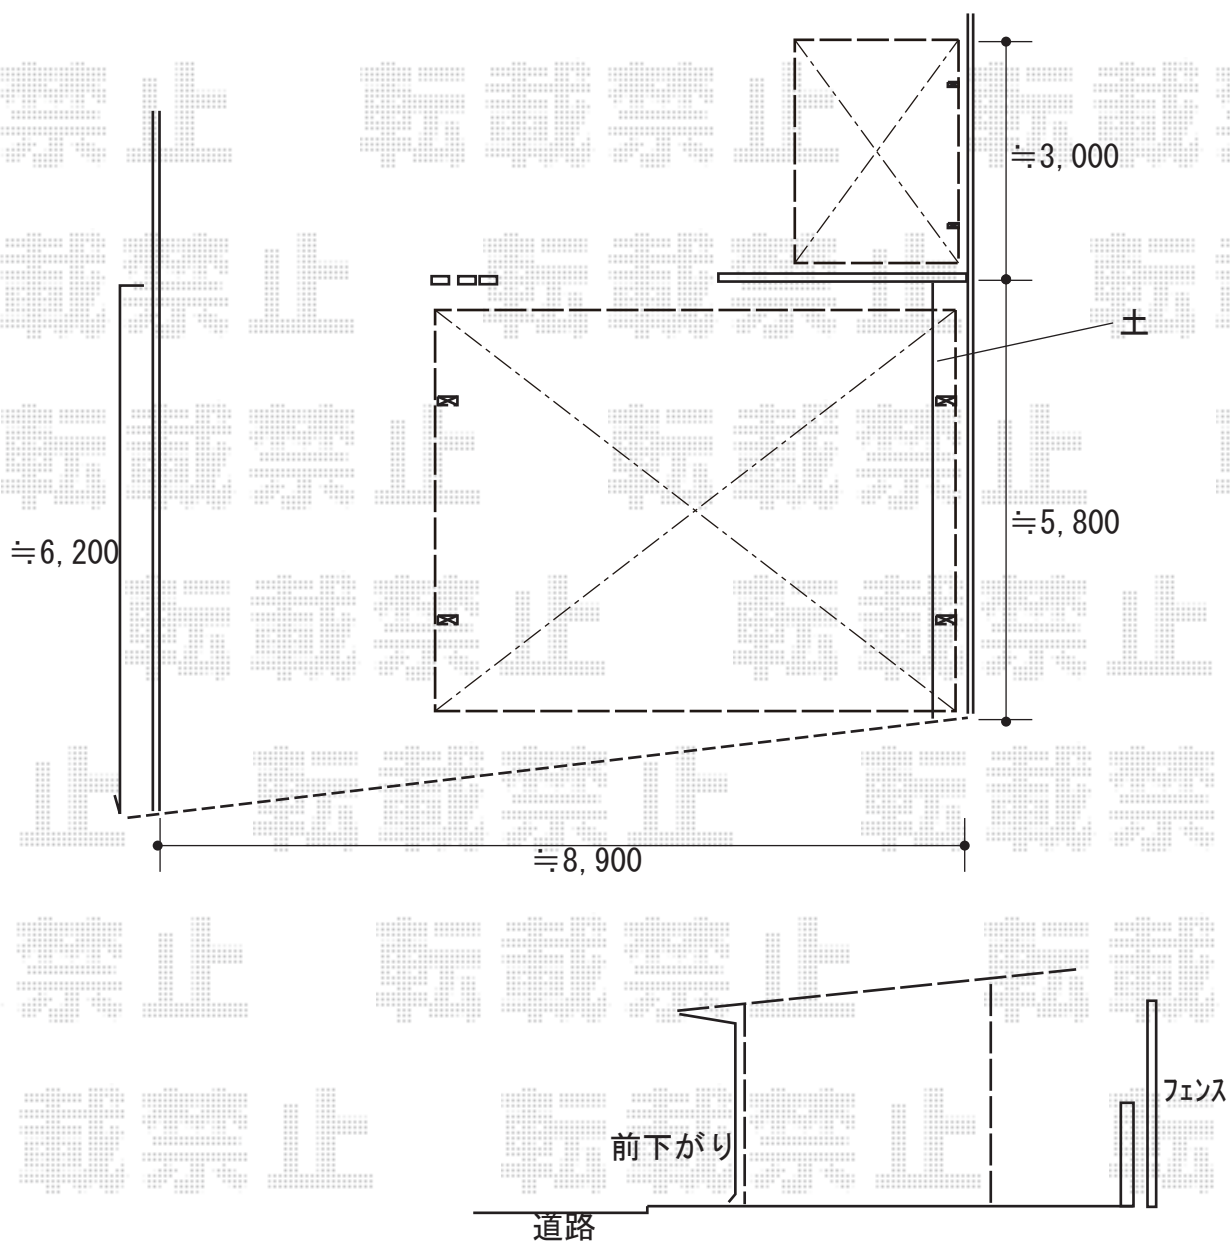

カーポート+サイクルポート 施工概略図

YKK AP エフルージュ ツイン 積雪～20cm対応
 幅= 5,988mm
 奥行= 5,400mm
 色： ピュアシルバー
 屋根材： 熱線遮断ポリカーボネート(クリアマット)
 柱仕様： ハイルーフ柱仕様(有効高 約2,350mm)

YKK AP エフルージュグランミニ 積雪～20cm対応
 幅= 2,119mm
 奥行= 2,904mm(4台用)
 色： ピュアシルバー
 屋根材： ポリカーボネート(トーマイマット)
 柱仕様： 標準柱仕様(有効高 約2,000mm)