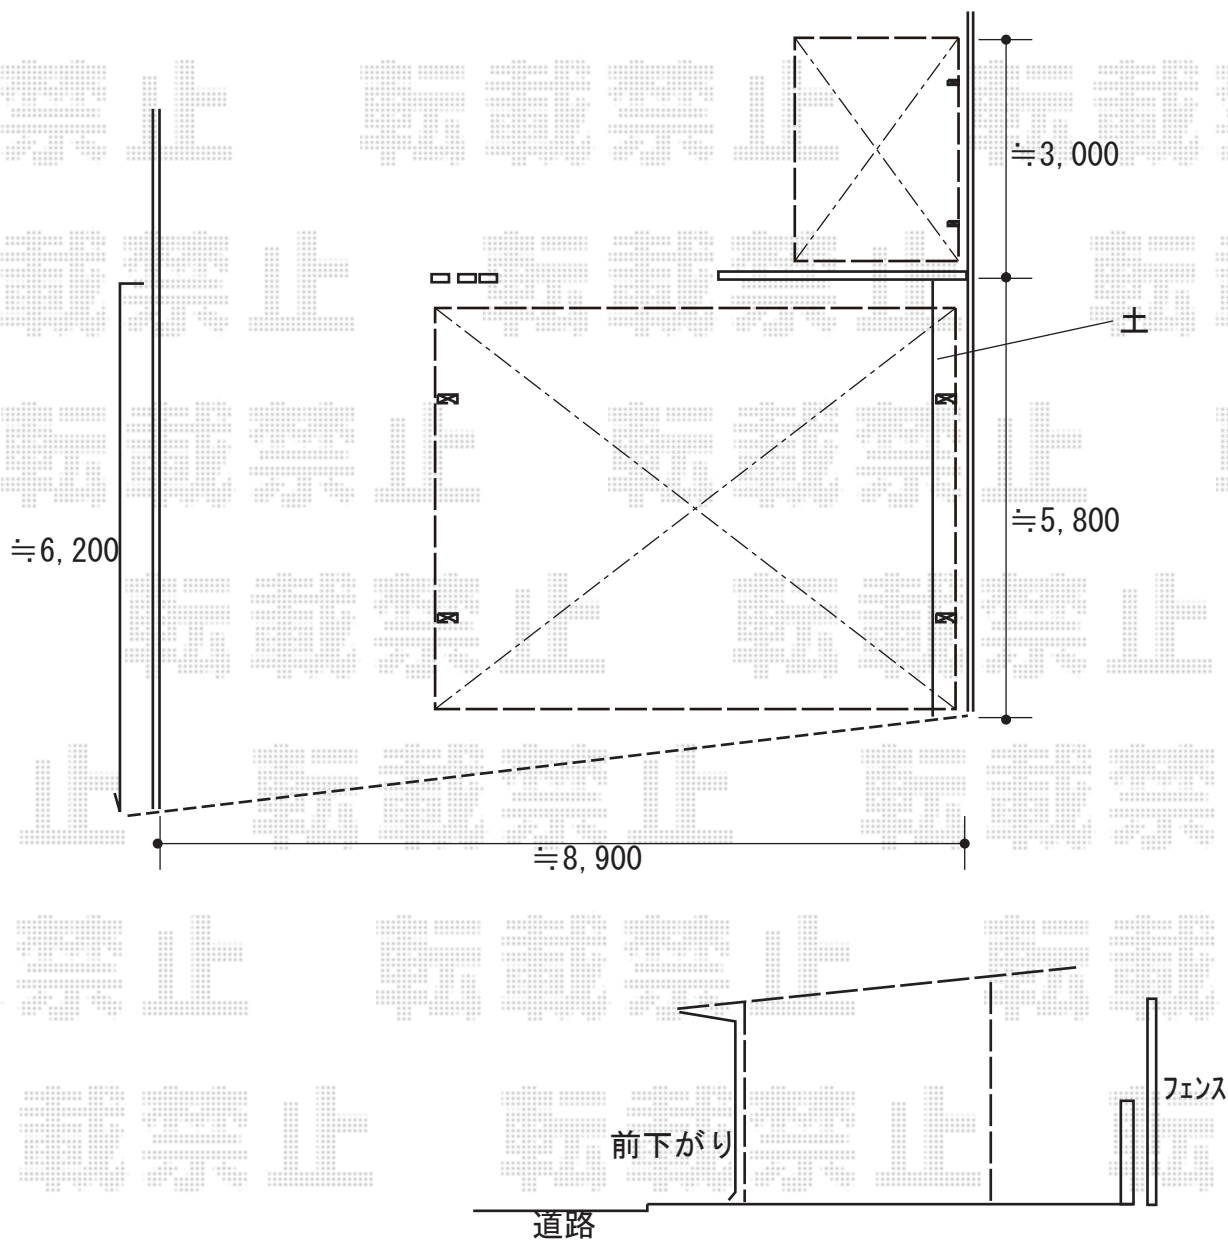

カーポート+サイクルポート 施工概略図

YKK AP エフルージュ ツイン 積雪～20cm対応  
 幅= 5,988mm  
 奥行= 5,400mm  
 色： ピュアシルバー  
 屋根材： 熱線遮断ポリカーボネート(クリアマット)  
 柱仕様： ハイルーフ柱仕様(有効高 約2,350mm)

=====  
 YKK AP エフルージュ グランミニ 積雪～20cm対応  
 幅= 2,119mm  
 奥行= 2,904mm(4台用)  
 色： ピュアシルバー  
 屋根材： ポリカーボネート(トーマイマット)  
 柱仕様： 標準柱仕様(有効高 約2,000mm)