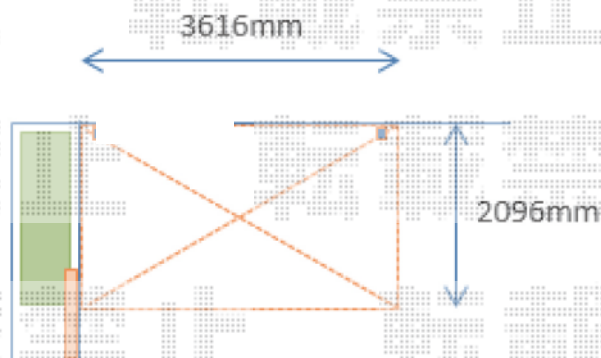

サイクルポート 施工概略図

LIXIL 【2】 フーゴFミニ (フラットスタイル) 積雪~20cm対応
幅= 2,096mm 奥行= 3,616mm(5台~9台用)
色: シャイングレー
屋根材: 熱線吸収ポリカーボネート (クリアマットS・すりガラス調)
柱仕様: ロング柱仕様 (有効高 約2,500mm)

2019-2-581523

担当者

伊野