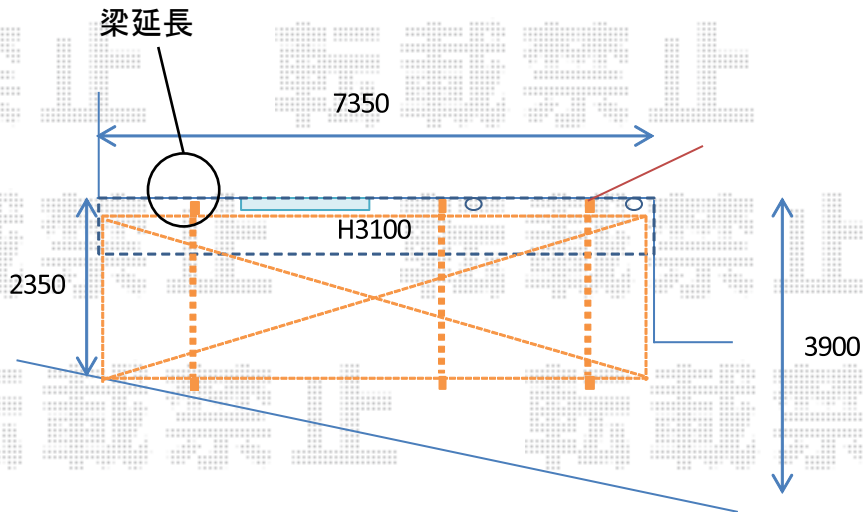

カーポート 施工概略図

三協アルミ ニューマイリッシュ 延長 逆勾配 前下がり 積雪~20cm対応
幅= 2,537mm
奥行= 7,216mm
色：サンシルバー
屋根材： 熱線遮断ポリカーボネート（かすみ調）
柱仕様： ハイロング柱仕様（2,800mm）
メーカー小売希望価格： ￥531,900
三協アルミ ニューマイリッシュ 竿掛けセット 柱取り付けタイプ 2コ1組×1セット
色：サンシルバー

案 ①

2019-2-581619

担当者

伊野