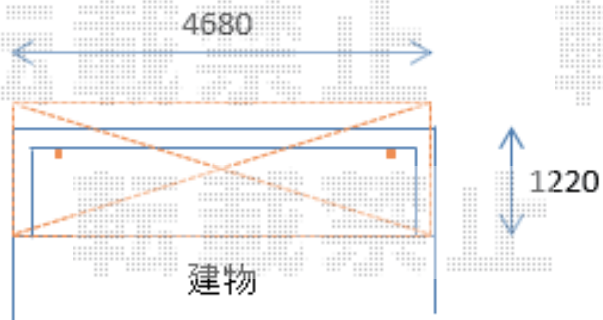

バルコニー屋根 施工概略図

LIXIL(トステム) パワーアルファ RA型 屋根タイプ 単体 積雪~30cm対応
間口= 関東間2.5間通し (柱芯々4,605mm 屋根幅5,360mm)
出幅= 5尺 (1,485mm)
色: シャイングレー
屋根材: ポリカーボネート (クリアマット・すりガラス調)
柱仕様: 出幅自在桁タイプ (柱2本)
施工方法: 下止め仕様
柱固定部品仕様: 中間用×2

LIXIL パワーアルファ 吊下げ式物干しAセット 標準 2本入り×1セット
色: シャイングレー

3F バルコニー

笠木: 195mm 軒付: H2400

2019-2-581649

担当者

細川