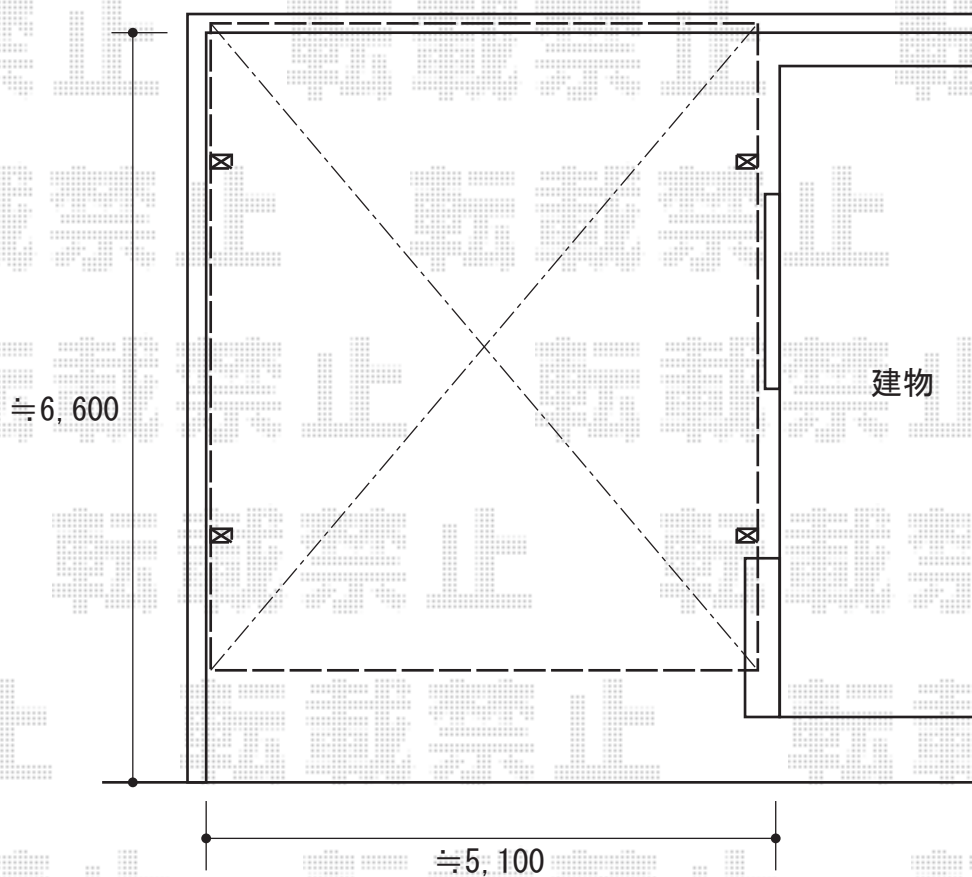

## カーポート 施工概略図

LIXIL ネスカR ワイド 積雪~20cm対応 台風補償付  
幅= 5,139mm 奥行= 5,686mm 色 : シャイングレー  
屋根材 : ポリカーボネート (クリアマット・すりガラス調)  
柱仕様 : ロング柱25仕様 (有効高 約2,500mm)  
オプション : 屋根材ホルダー 57型用 (4セット分) ×1

LIXIL ネスカR オプション  
雨樋ネット : L=3,000mm/4本分 (色 : ブラック\*1色のみ) × 1セット  
物干しセット : 標準2本入 (色 : シャイングレー) × 2セット

LIXIL ネスカR ワイド用 サイドパネル  
奥行サイズ : L:57用 高さ= 1段\*H:800 色 : シャイングレー  
パネル材 : ポリカーボネート (クリアマット・すりガラス調)  
柱仕様 : ロング柱25仕様/間柱1本

2019-2-581710

担当者

木挽