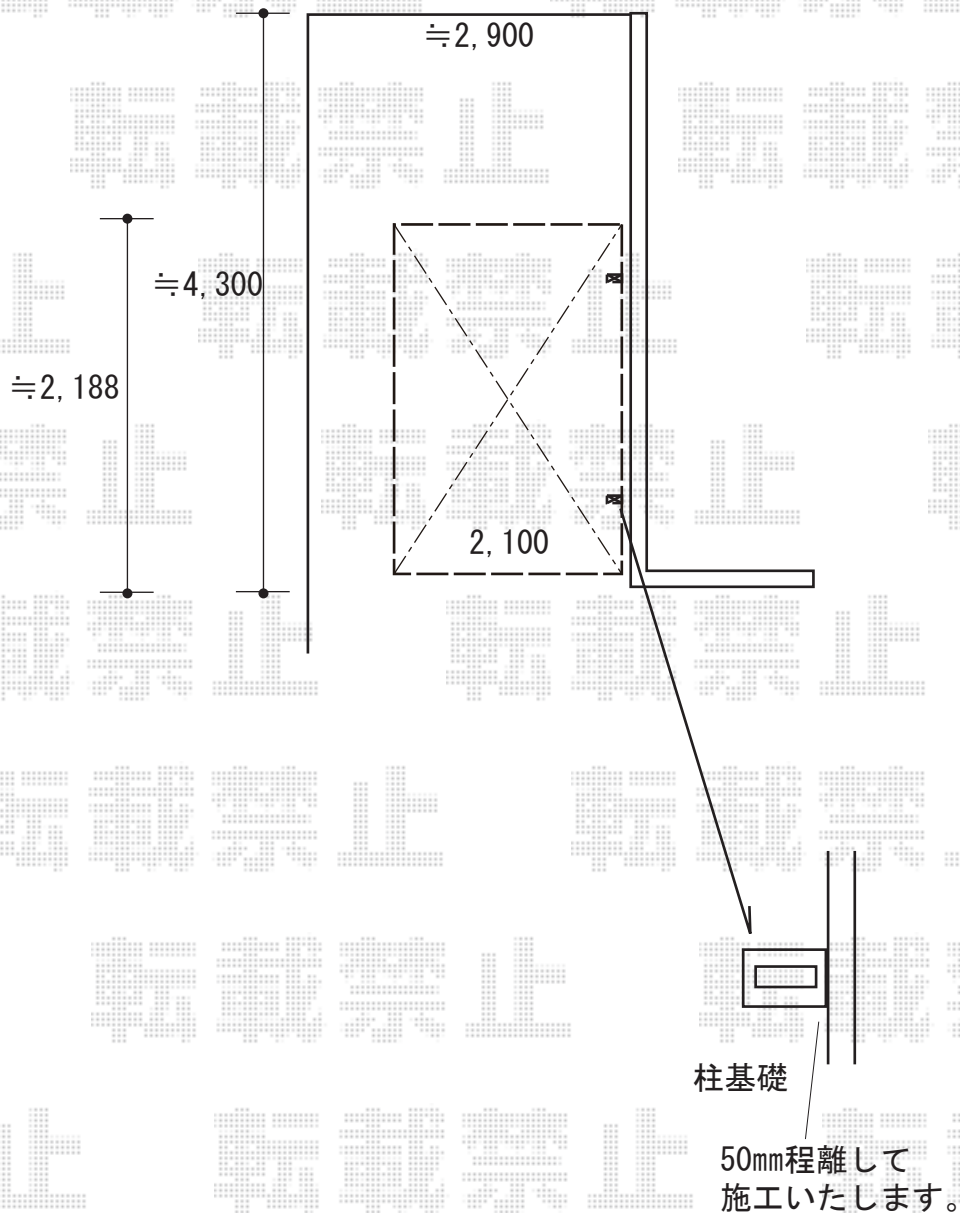

# カーポート 施工概略図

YKK AP レイナポートグランミニ 積雪~20cm対応  
幅= 2,100mm  
奥行= 2,188mm (3台用)  
色: プラチナステン  
屋根材: ポリカーボネート (トーマイマット)  
柱仕様: 標準柱仕様 (有効高 約1,814mm)

2019-2-581712

担当者

木挽