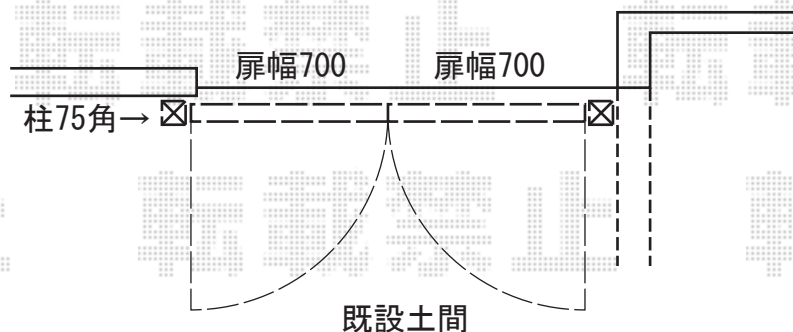

門扉 施工概略図

LIXIL (TOEX) ライシス門扉 1型 細横棧 両開き 柱使用

扉幅 = 700・700mm

扉高 = 1,200mm

色：オータムブラウン

錠：シリンダーRD錠(色：オータムブラウン)

開き：内開き

<道路側>