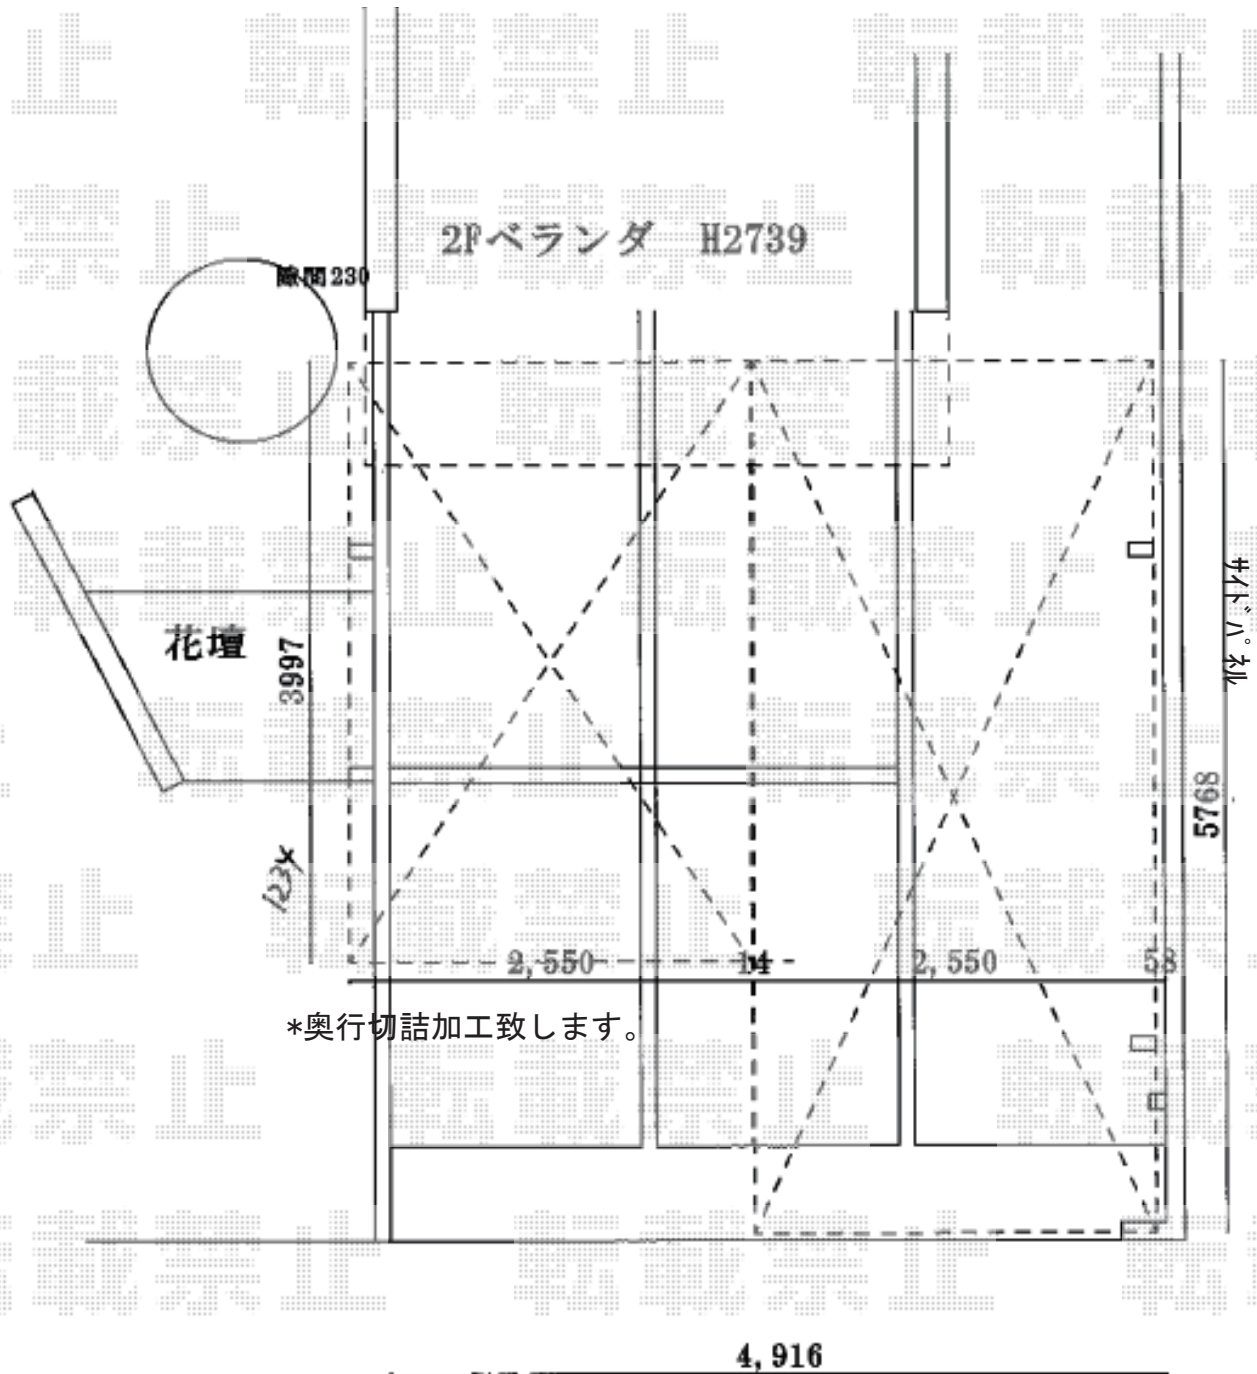

カーポート 施工概略図

YKK AP レイナポートグラン M合掌 積雪～20cm対応
 幅= 5,114mm
 奥行= 5,768mm
 色： プラチナステン
 屋根材： 熱線遮断ポリカーボネート(クリアマット)
 柱仕様： ハイルフ柱仕様 (有効高 約2,350mm)

YKK AP 【外観右】レイナポートグラン M合掌 サイドパネル2段
 奥行= 長さ57用
 高さ= 2,073mm*2段
 色： プラチナステン
 屋根材： 熱線遮断ポリカーボネート(クリアマット)
 柱仕様： ハイルフ柱仕様・間柱1本