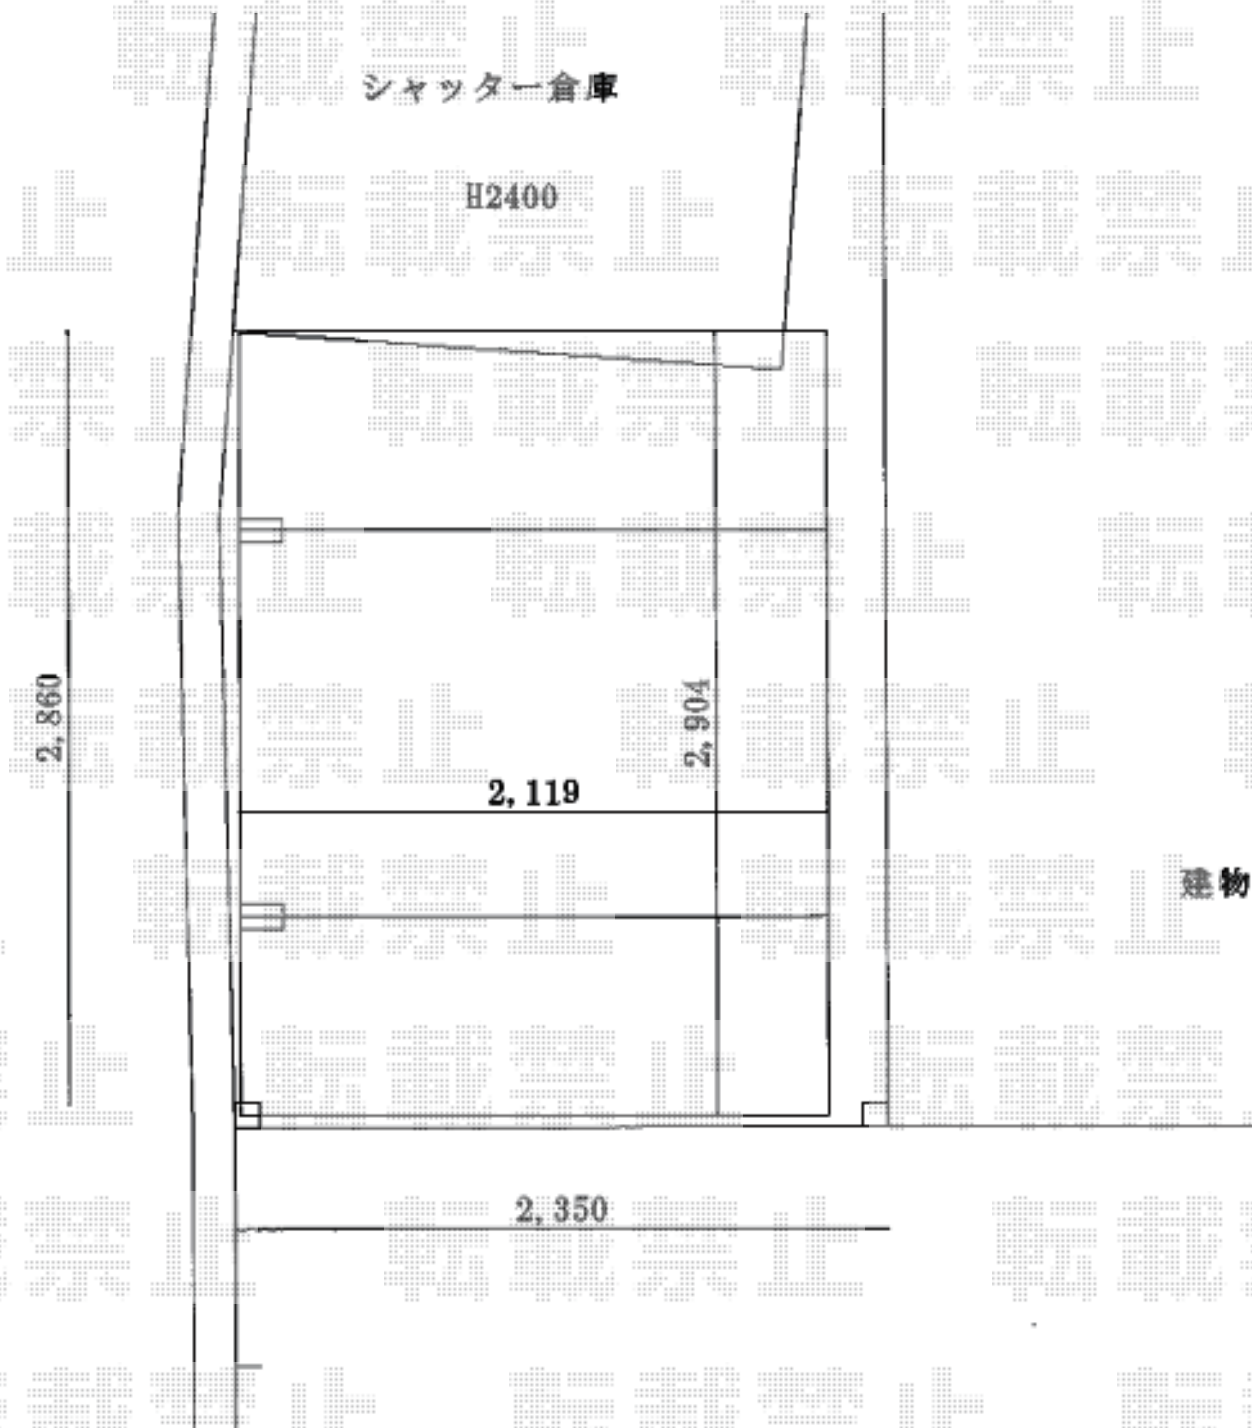

# サイクルポート 施工概略図

YKK AP エフルージュグランミニ 積雪～20cm対応  
幅= 2,119mm  
奥行= 2,904mm(4台用)  
色： プラチナステン  
屋根材： 熱線遮断ポリカーボネート(クリアマット)  
柱仕様： ハイルフ柱仕様 (有効高 約2,355mm)

2019-2-581828

担当者

伊野