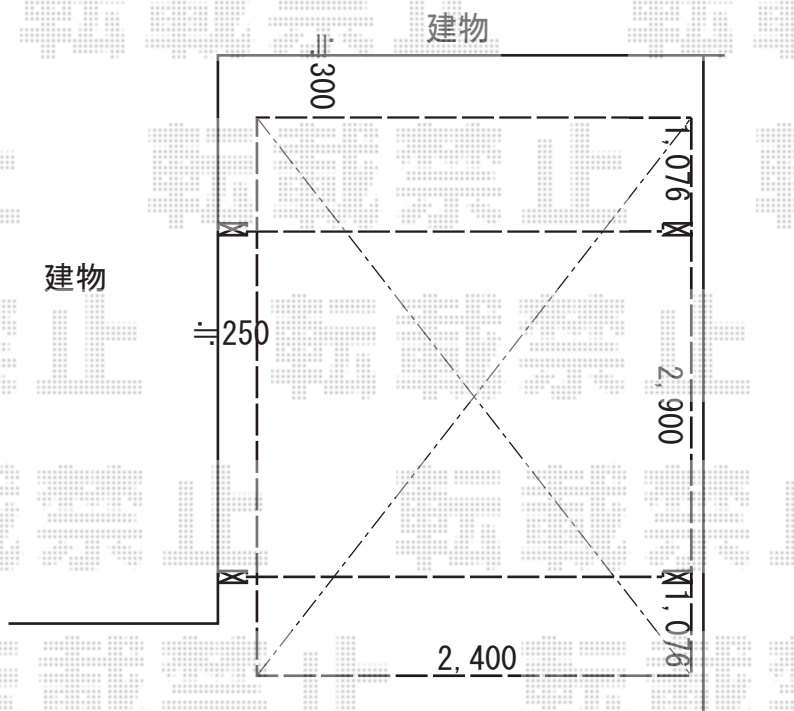

# カーポート 施工概略図

YKK AP レイナポートグラン 積雪~20cm対応  
幅= 2,400mm  
奥行= 5,052mm  
色: プラチナステン  
屋根材: ポリカーボネート (トーマイマット)  
柱仕様: ハイロング柱仕様 (有効高 約2,800mm)

YKK AP レイナポートグラン 着脱式サポート (屋根ふき材補強部品入り)  
ハイロング用 2本入 (8個入り) ×1セット  
色: サポート柱/プラチナステン 屋根ふき材補強部品/カームブラック\*1色のみ