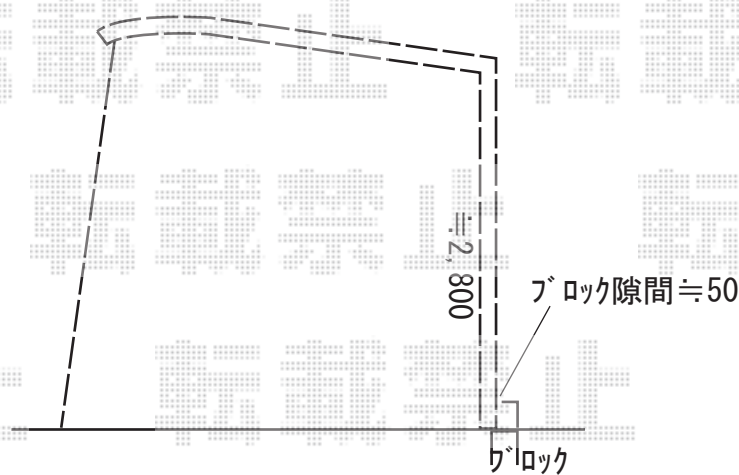

# カーポート 施工概略図

YKK AP レイナポートグラン 積雪~20cm対応  
幅= 2,400mm  
奥行= 5,052mm  
色: プラチナステン  
屋根材: ポリカーボネート (トーマイマット)  
柱仕様: ハイロング柱仕様 (有効高 約2,800mm)

YKK AP レイナポートグラン 着脱式サポート (屋根ふき材補強部品入り)  
ハイロング用 2本入 (8個入り) ×1セット  
色: サポート柱/プラチナステン 屋根ふき材補強部品/カームブラック\*1色のみ