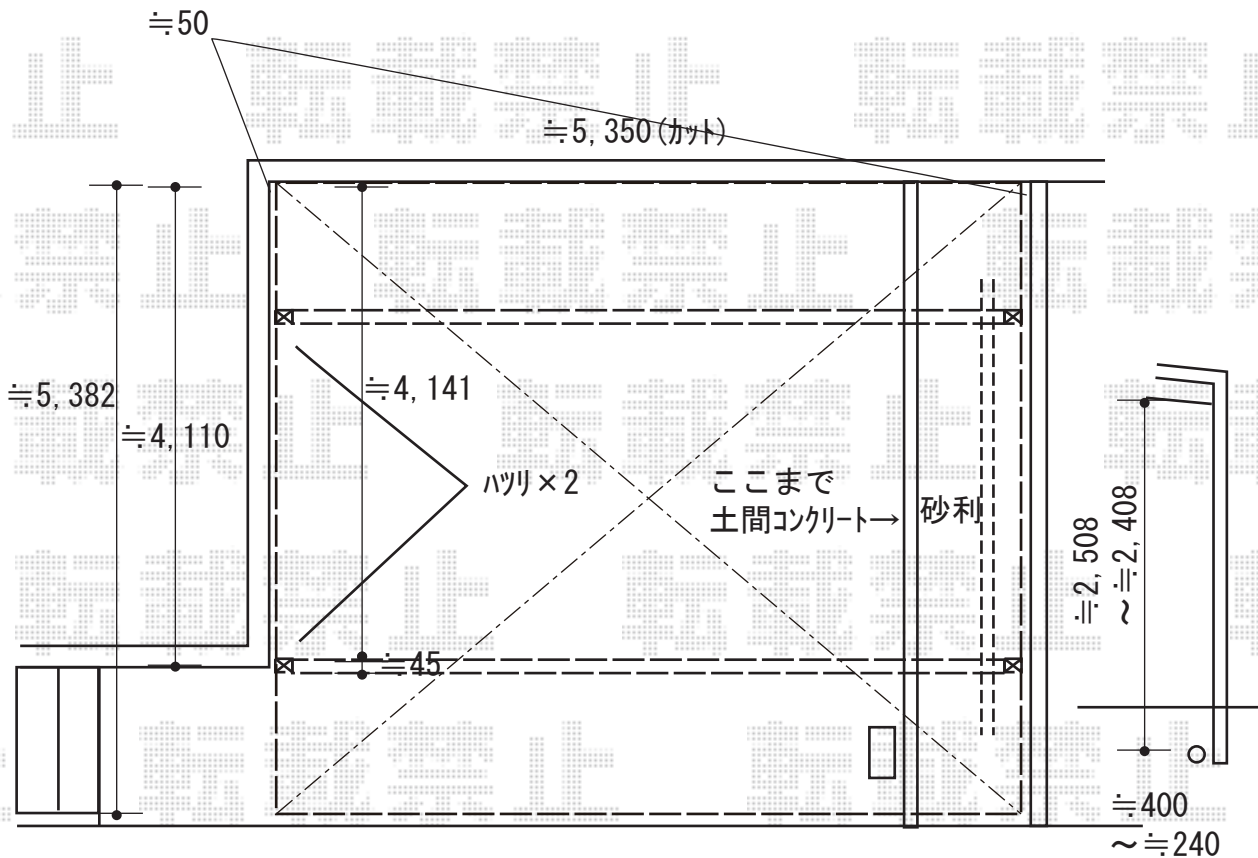

カーポート 施工概略図

LIXIL ネスカR (ラウンドスタイル) ワイド 積雪~20cm対応
 幅= 5,442mm
 奥行= 5,382mm
 色: シャイングレー
 屋根材: 熱線吸収ポリカーボネート (クリアマットS・すりガラス調)
 柱仕様: ロング柱25仕様 (有効高 約2,500mm)

2019-2-581892

担当者 村上(公)