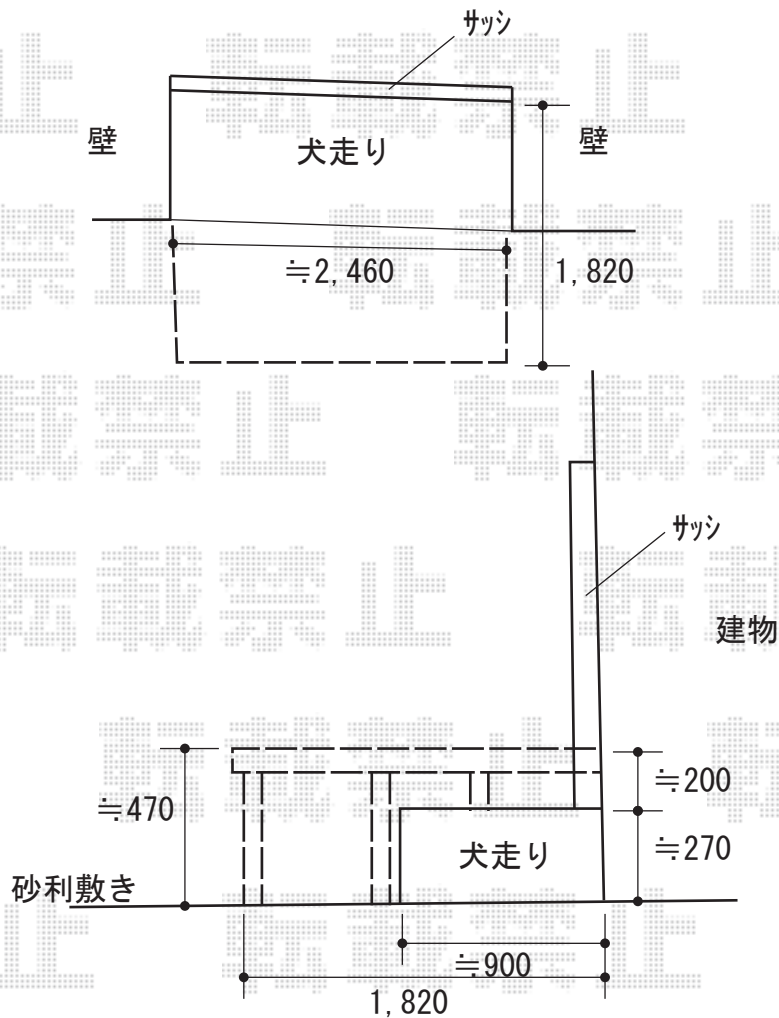

ウッドデッキ 施工概略図

Value Select マージウッドデッキ
間口= 1.5間(2,651mm)
出幅= 6尺(1,820mm)
色: レッドウッド
床板: 縦貼り
幕板: 標準幕板
束柱: Tタイプ(400~550mm)(束柱: カームブラック)

2019-2-581905

担当者

木附